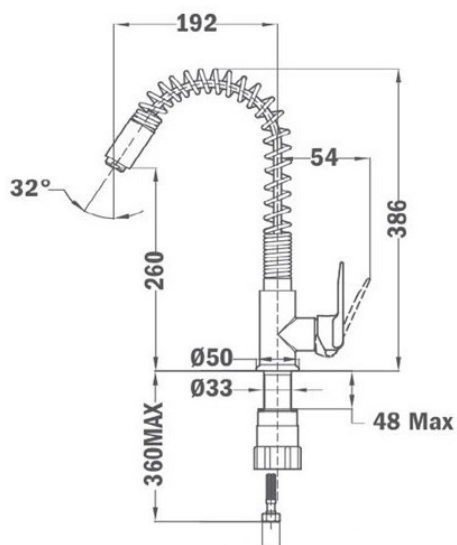

Anti-Scale
Aerator

Easy_Quick

Swivel
Spout

REFERENCIA

REF: 539341200

EAN: 8413509220046

CARACTERÍSTICAS

Caño giratorio y flexible

Cartucho de 35mm

Cartucho de discos cerámicos de alta resistencia

Preciso control de la temperatura

Mayor suavidad en el manejo

Aireador anti-calcáreo

Sistema de instalación fácil y rápida Easy Fix

Latiguillos de alimentación flexibles de alta resistencia de 3/8"

DIMENSIONES

Altura del producto (mm): 386**Anchura del producto (mm):****Profundidad del producto (mm):****Longitud del producto (mm):****Peso neto (kg):** 2,08

COLORES

539341200 Cromo

53934120N Negro