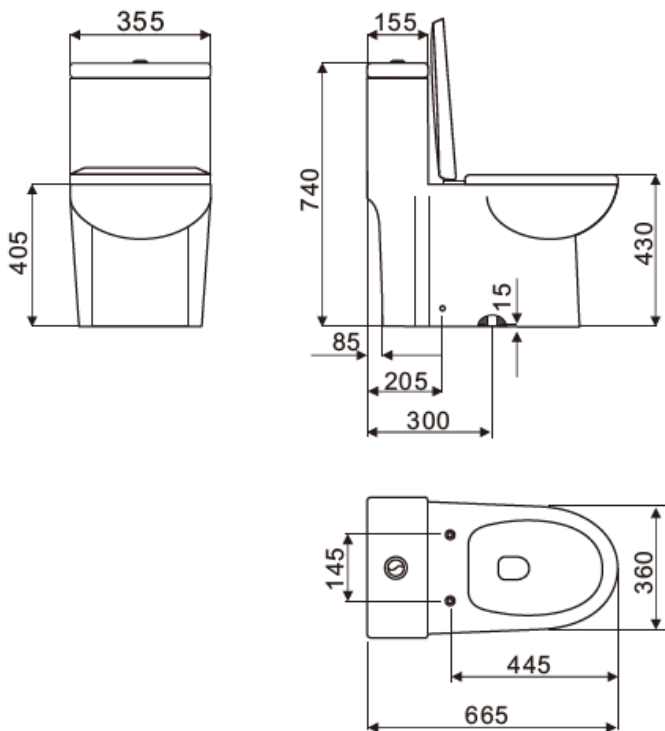

INCA

INODORO A SUELO 1 PIEZA 300 MM

Ref. **70.032.02.00**

ean: **8413509257691**

INFORMACIÓN LOGÍSTICA (ORIENTATIVA)

	Unidades caja	Unidades Pallet	Peso Individual (kgs)	Peso Caja (kgs)	Unidades 40" cont.
Ref 700320200	1	BULK		45,90	360

Principales Características

- Inodoro de salida sifónica de una sola pieza
- Descarga por arrastre (wahsdown)
- S-trap de 300 mm
- Asiento soft-close en PP
- Válvula de doble descarga
 - Descarga plena: 6 litros
 - Descarga media: 3,75 litros
- Medidas: 665x360x740 mm (margen +- 3%)
- CUMPLE con las pruebas de CuPC según las especificaciones de las cláusulas aplicables de ASME A112.19.2-2018 / CSA B45.1-18 y con Accesorios de cerámica sanitaria ASME A112.19.14-2013 de Inodoros de seis litros equipados con un dispositivo de descarga doble
 - Ensayo realizado por Intertek. Report No.210609074GZU-001