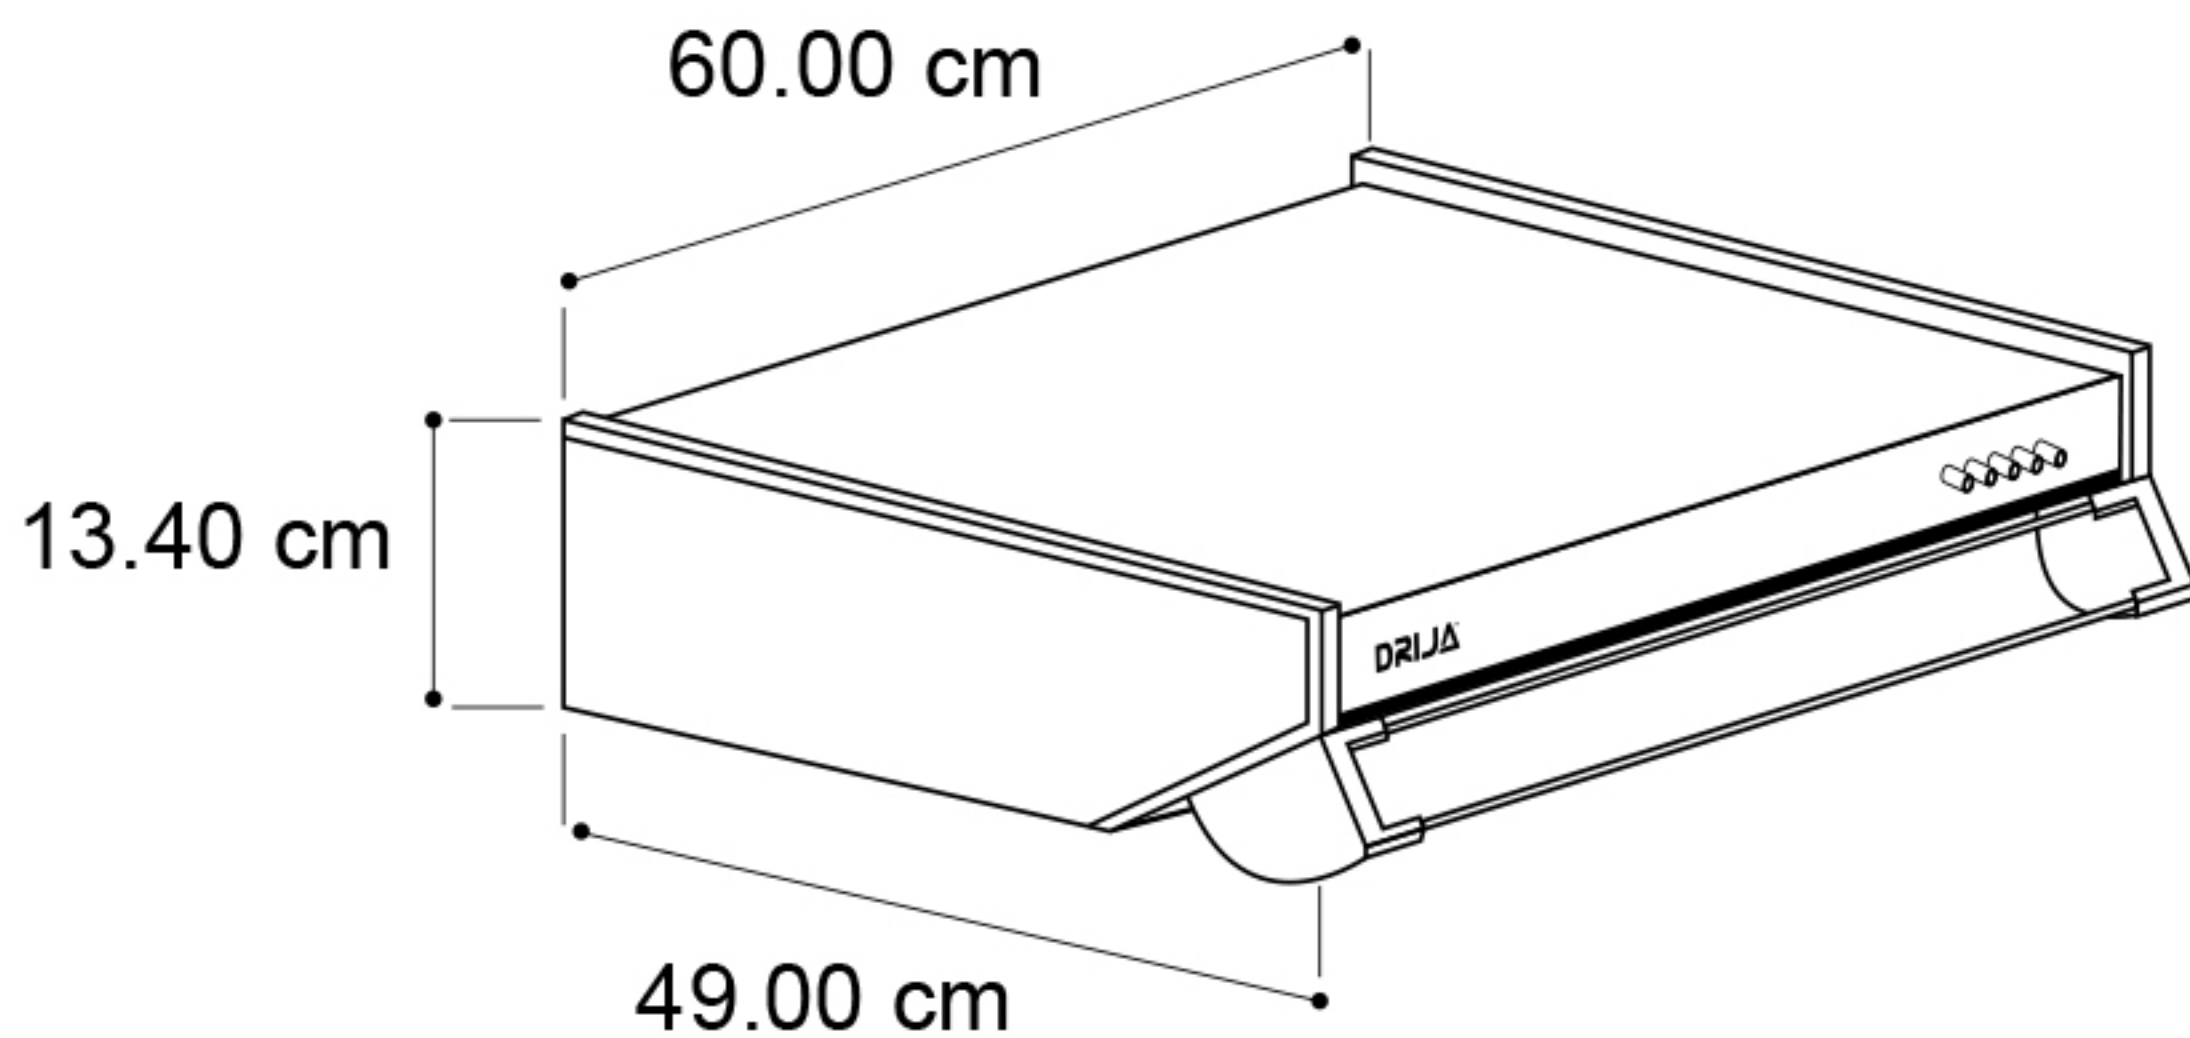

Datos de Consumo

- Capacidad de Extracción hasta 230m³/h
- Alimentación 110V-120V - 60 Hz
- 95 Watts

www.DrijaInternational.com

Escala en cm

Medidas Internas

DRIJA®