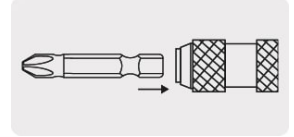

Adaptador articulado de 90 mm magnético para puntas, Expert

- Fabricada en acero al cromo vanadio 2X más resistente al desgaste que las de acero al carbono
- Maquinado para un ajuste preciso

Ideal para lugares de difícil acceso

Adaptador magnético

Especificaciones

Contenido	1 pieza
Largo	90 mm
Zanco	1/4"
Empaque individual	Blíster
Inner	6
Master	72

Imágenes complementarias

Sujetador de punta magnético