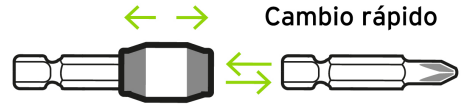

Adaptador articulado de 90 mm magnético para puntas, Expert

- Fabricada en acero al cromo vanadio 2X más resistente al desgaste que las de acero al carbono
- Maquinado para un ajuste preciso

Ideal para lugares de difícil acceso

Adaptador magnético

Especificaciones

Contenido	1 pieza
Largo	90 mm
Zanco	1/4"
Empaque individual	Blíster
Inner	6
Master	72

Imágenes complementarias

Sujetador de punta magnético