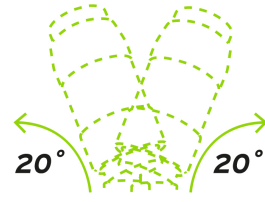

Adaptador articulado de 90 mm magnético para puntas, Expert

- Fabricada en acero al cromo vanadio 2X más resistente al desgaste que las de acero al carbono
- Maquinado para un ajuste preciso

Ideal para lugares de difícil acceso

Adaptador magnético

Especificaciones

Contenido	1 pieza
Largo	90 mm
Zanco	1/4"
Empaque individual	Blíster
Inner	6
Master	72

Imágenes complementarias

Sujetador de punta magnético