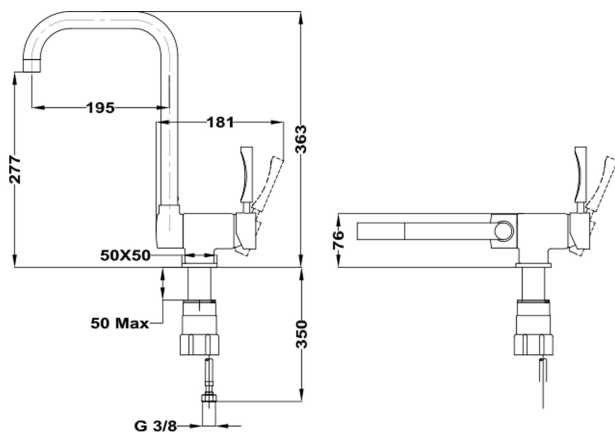

REFERENCIA

REF: 116030000

EAN: 8434778000627

CARACTERÍSTICAS

Caño alto giratorio abatible para facilitar la apertura de ventanas

Rango de alturas:

Max: 363mm

Min.: 76mm

Cartucho C3 de arranque en frío

Preciso control de la temperatura

Mayor suavidad en el manejo

Maneta abatible en horizontal 90°

Aireador anticalcáreo

Cartucho de 40 mm

Sistema de fijación rápida Easy-Quick

Latiguillos certificados AENOR de 3/8"

DIMENSIONES

Altura del producto (mm): 363

Anchura del producto (mm):

Profundidad del producto (mm):

Longitud del producto (mm):

Peso neto (kg): 2

COLORES

116030000

Cromo