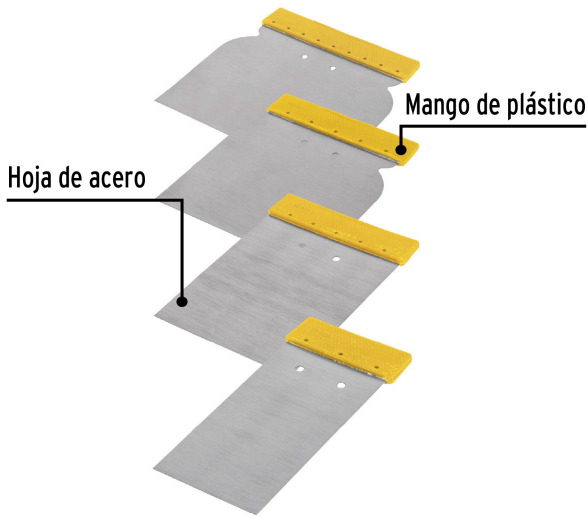

CÓDIGO: 24200 CLAVE: CUÑ-4P

Juego de 4 cuñas con mango de plástico, Pretul

- Hojas de acero de alta flexibilidad
- Mangos de plástico que protegen de cortaduras
- Ideales para raspar, resanar y limpiar muros

Certificaciones y garantías

Especificaciones

Espesor de hojas	0.26 mm
Empaque individual	Caballete
Inner	6
Master	36
Pallet	5760

Datos de Empaque (Medidas y pesos aproximados)

Empaque Individual	Medidas: Alto: 16.8 cm (6 1/2") Ancho: 1.8 cm (3/4") Largo: 13 cm (5 1/4") Peso: 0.06 kg (0.13 lb)
Inner	Medidas: Alto: 7 cm (2 3/4") Ancho: 12 cm (4 3/4") Largo: 14 cm (5 1/2") Peso: 0.5 kg (1.10 lb)
Master	Medidas: Alto: 22.6 cm (9") Ancho: 16 cm (6 1/4") Largo: 26 cm (10 1/4") Peso: 3.7 kg (8.16 lb)

País de origen

Fabricado en China bajo las estrictas especificaciones de Truper

Incluye

4 Cuñas de 2" x 3 1/2" (5 x 9 cm), 3" x 3 1/2" (8 x 9 cm), 4" x 3 1/2" (10 x 9 cm) y 5" x 3 1/2" (12 x 9 cm)

Imágenes complementarias

MEDIDAS

Ancho x largo

2" x 3 1/2" (5 x 9 cm)

3" x 3 1/2" (8 x 9 cm)

4" x 3 1/2" (10 x 9 cm)

5" x 3 1/2" (12 x 9 cm)

EMPAQUE INDIVIDUAL

Alto:
16.8 cm
6.6"