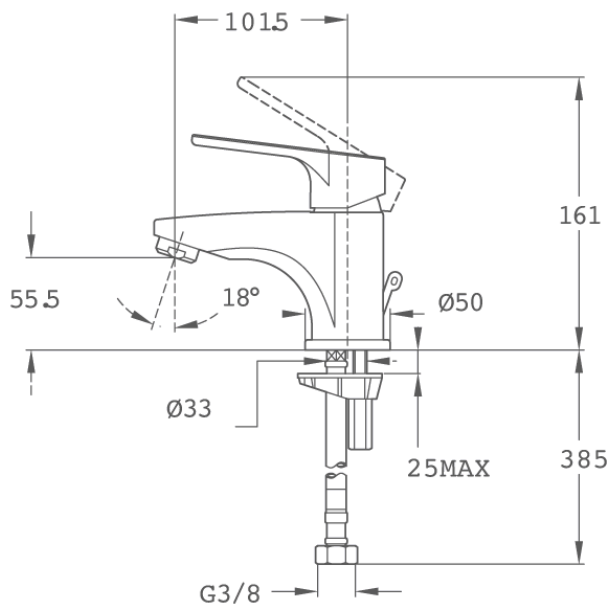

Imágenes

Aviso legal:

* Determinados factores técnicos y terminaciones de nuestros acabados pueden verse alterados debido a las posibles variaciones en la configuración de su ordenador y/o impresora, por tanto estos valores no son vinculantes, sino aproximados. Frecuentemente revisamos las especificaciones de nuestros productos haciendo mejoras en sus características y garantía. Por favor consulte con el departamento comercial para información detallada en el caso de proyectos y edificaciones.