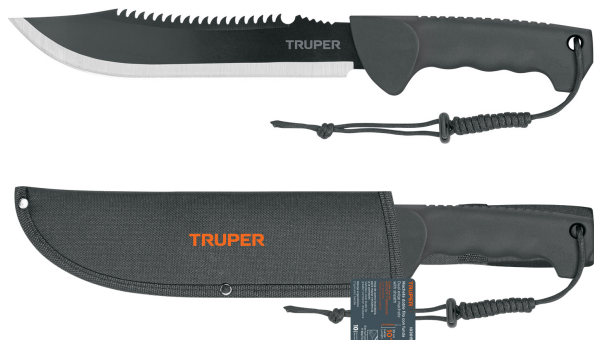

TRUPER

CÓDIGO: 103015 CLAVE: MACH-10X

## Machete doble filo 10", cachea inyectada, con funda, TRUPER

- Fabricado en acero 3CR13 para mayor resistencia y dureza
- 2 herramientas en 1, machete y serrucho
- Hoja con pintura electrostática para mayor resistencia a la corrosión
- Cachea inyectada, de TPR que reduce vibraciones
- Funda remachada de poliéster con refuerzo interno
- Mango ergonómico con correa de poliéster

Cachea inyectada

Sierra 4 dpp