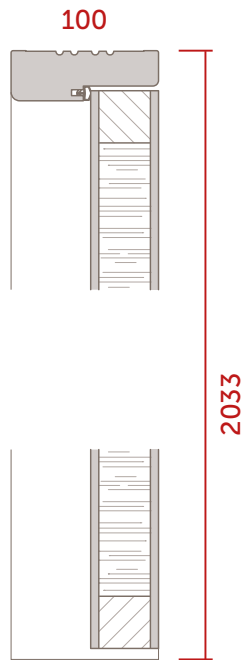

#### PUERTAS (HOJAS SOLAS)

- Hojas de puertas Modelos Tekstura Lisa  
Hojas de medidas estándar, con calado para cerradura pomo a altura equidistante de ambos extremos (para que sea reversible de mano).  
Sin cerradura.  
Sin calado de bisagras.
- Compuestas por dos paneles encolados y prensados al bastidor de madera estabilizada, con relleno de nido de abeja celulósico.
- Puertas en simple contacto.
- Ambas caras están laminadas en melamina texturada, con terminación: Nevada, Nogal y Roble Natural.

## MEDIDAS

Medidas exteriores en mm. Medidas nominales sólo para denominación comercial.

MM = Marco de madera

# ○ DETALLES DE SECCIONES DE MARCOS Y CONTRAMARCOS REGULABLES

## ▶ SECCIONES VERTICALES Puertas de abrir