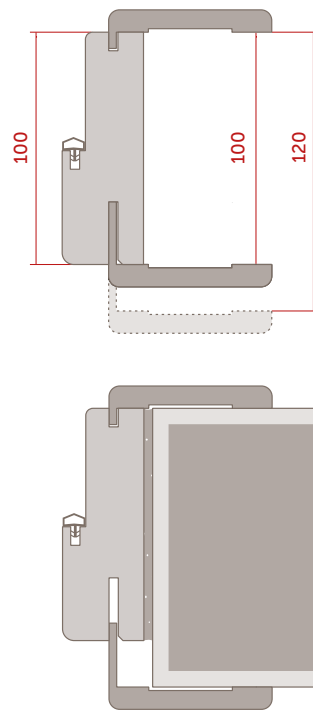

▶ SECCIONES CONTRAMARCO REGULABLE