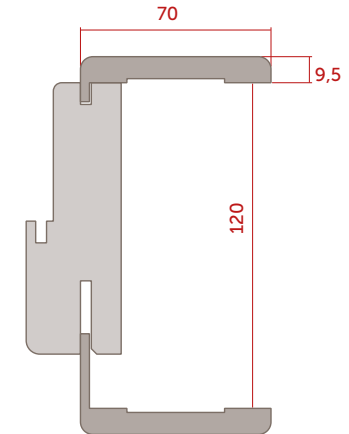

## MEDIDAS

Medidas exteriores en mm. Medidas nominales sólo para denominación comercial.

MM = Marco de madera

## ▶ SECCIONES VERTICALES Puertas de abrir

## ▶ SECCIONES CONTRAMARCO REGULABLE

MARCO DE 10  
(Mínima apertura  
contramarco)

MARCO DE 10  
(Máxima apertura  
contramarco)