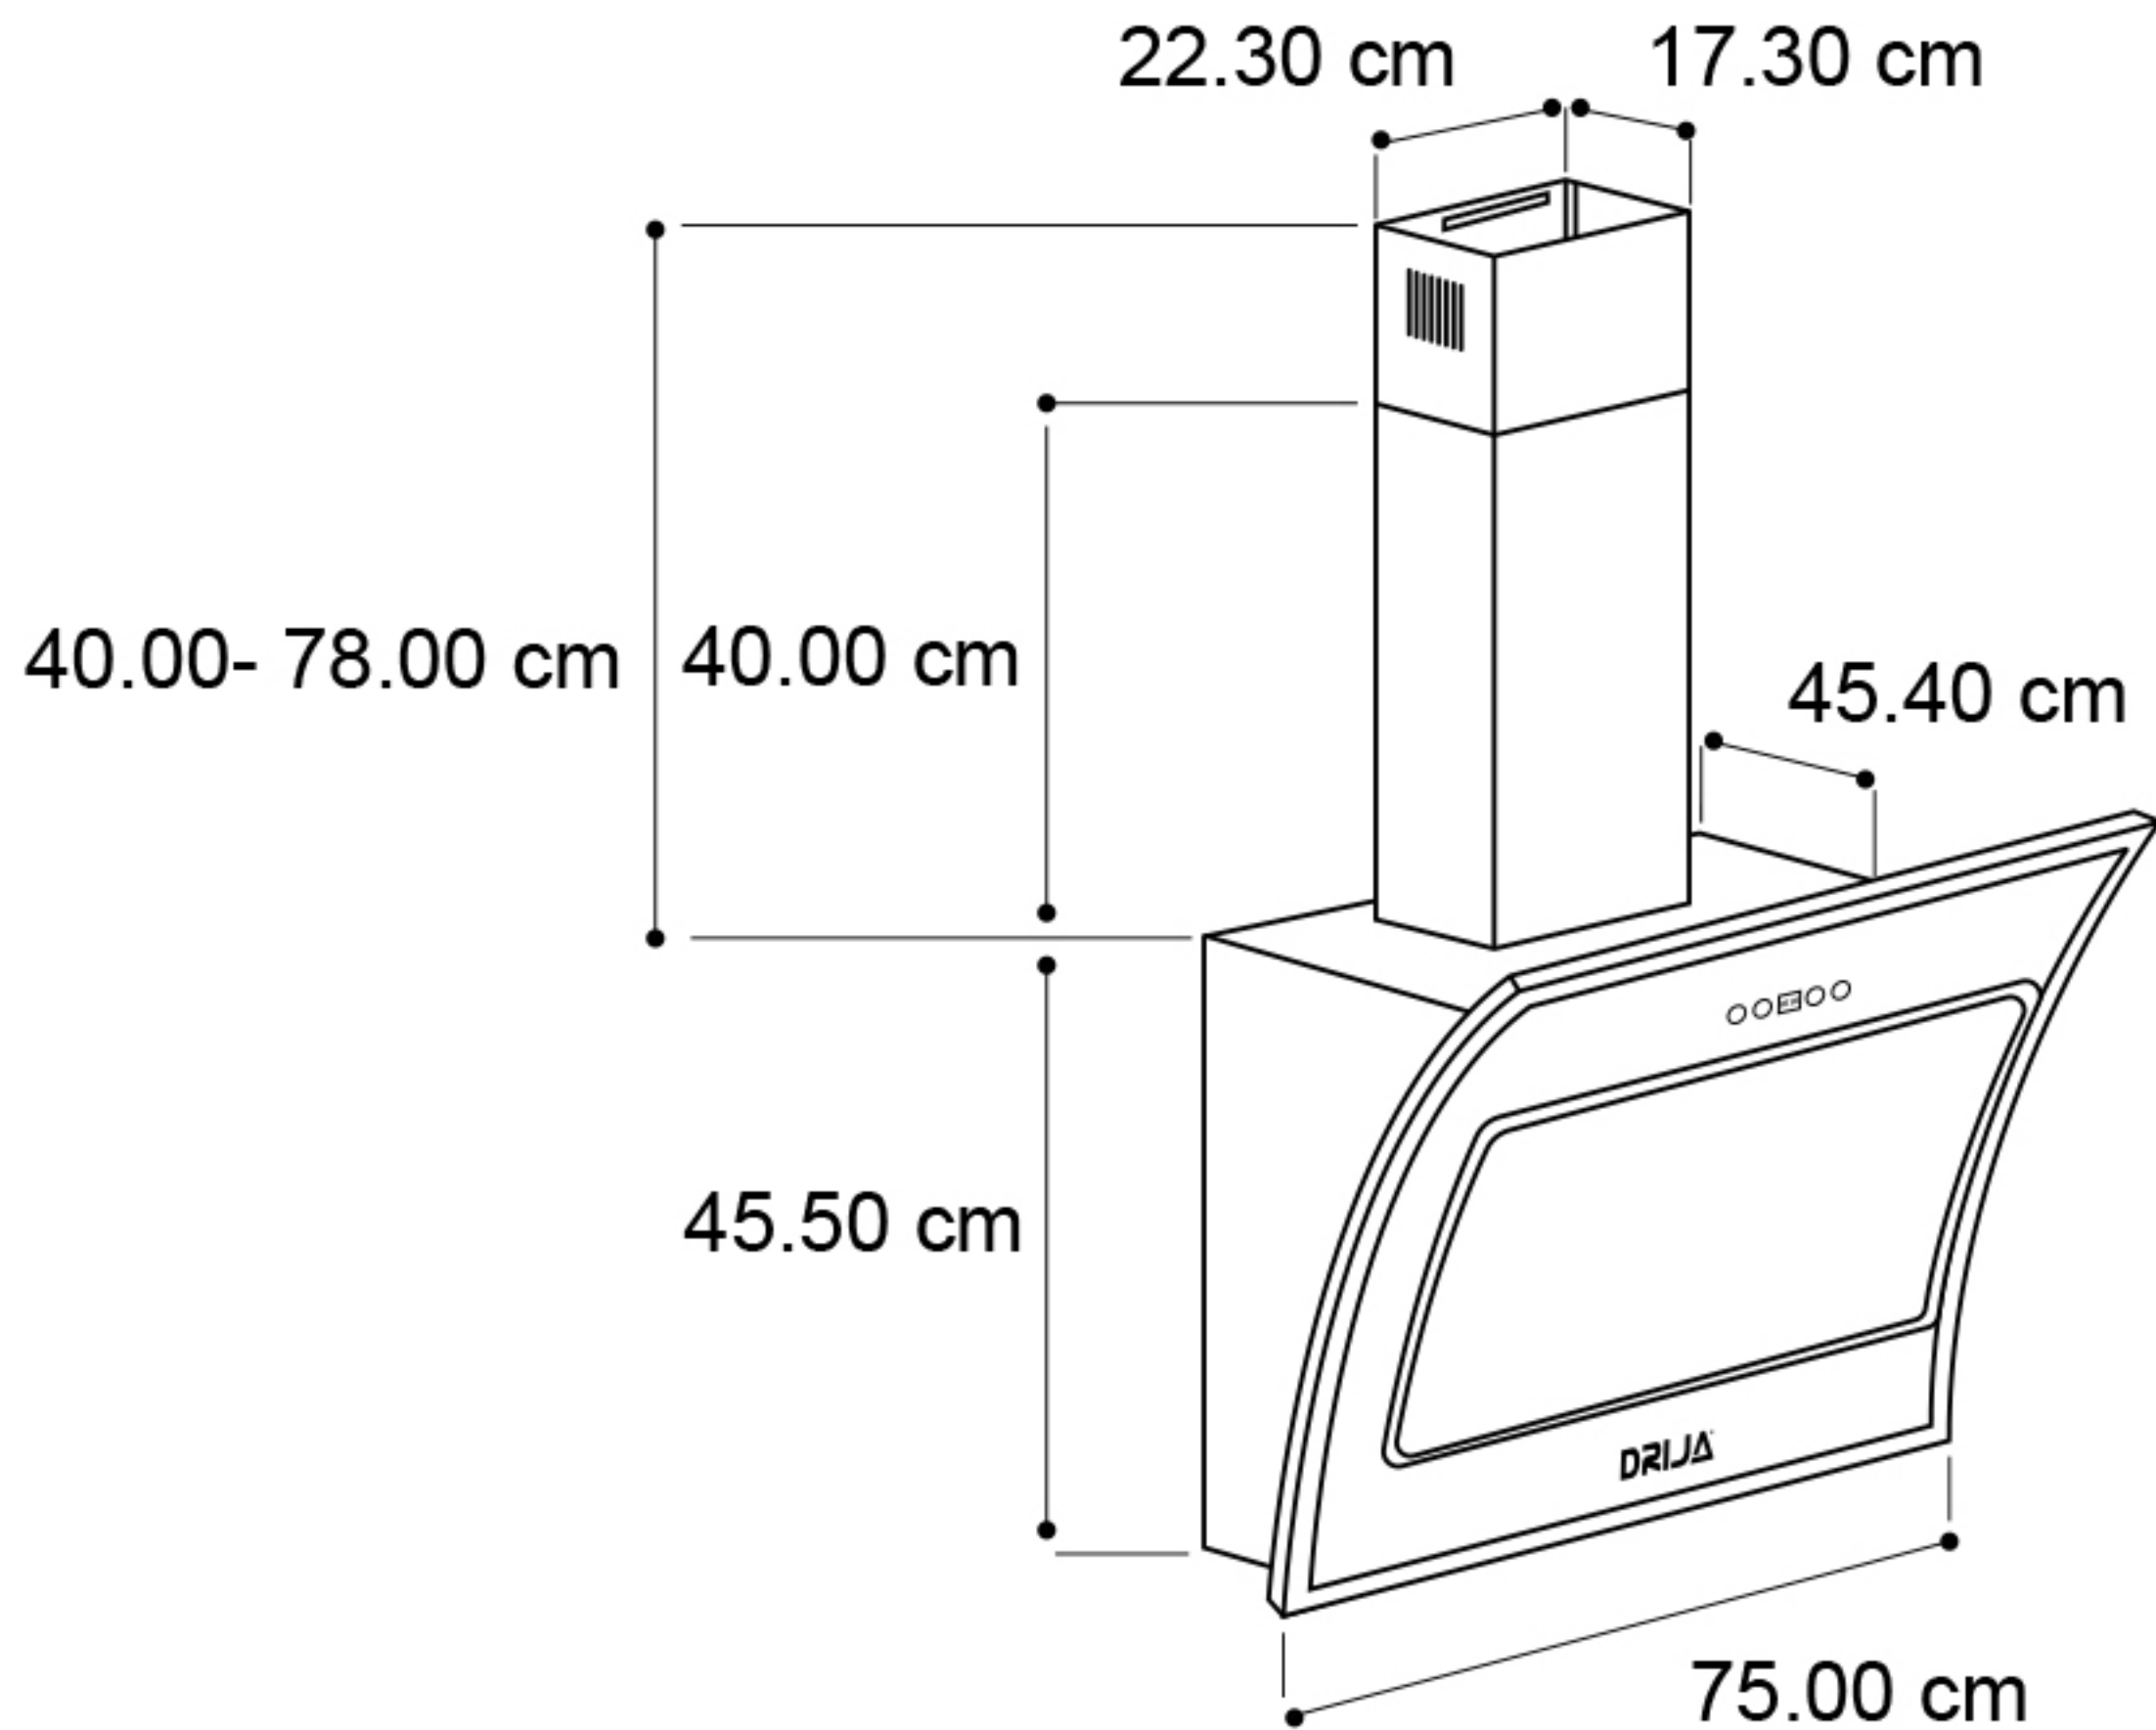

Contiene

- 2 Piezas de Chimenea
- 1 Tubo de Escape al Exterior (instalación opcional)

Datos de Consumo

- Capacidad de Extracción hasta 500m³/h
- Alimentación 110V-120V - 60 Hz
- 130 Watts

www.DrijaInternational.com

Escala en cm

Medidas Internas

DRIJA®