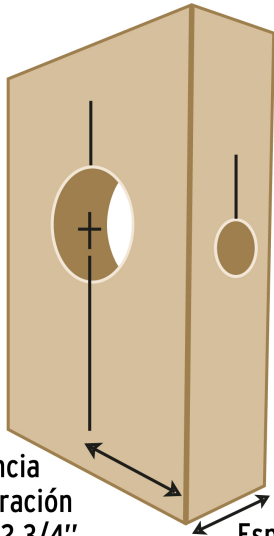

PRETUL®

CÓDIGO: 26038 CLAVE: KIT-4P

Juego de 4 piezas para instalar cerraduras, Pretul

- Brocasieras de acero al carbono
- Distancia de perforación de 2 3/8" a 2 3/4"
- Ajustable al grosor de la puerta con espesor de 1 3/8" a 1 3/4"

Ajustable al grosor de la puerta

Especificaciones

Distancia de perforación	2 3/8" (60 mm) a 2 3/4" (70 mm)
Espesor (grosor de puerta)	1 3/8" (35 mm) a 1 3/4" (45 mm)
Empaque individual	Blíster
Inner	4
Master	16

Incluye

- Brocasierra 1"
- Brocasierra 2 1/8"
- Mandril de 3/8"
- Plantilla

Imágenes complementarias

Distancia de perforación 2 3/8" a 2 3/4"

Espesor de puerta 1 3/8" a 1 3/4"