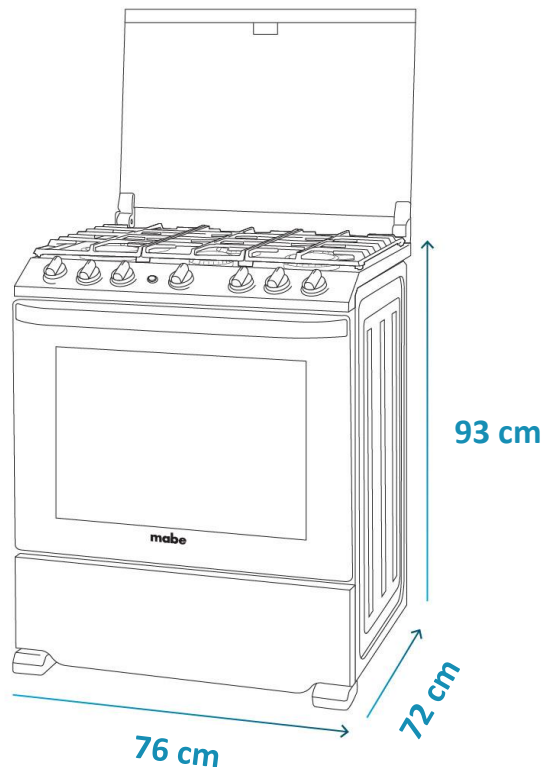

## Importante

- Los laterales de la estufa deben estar a 20 mm de las paredes adyacentes y la bisagra de las tapas a no menos de 100 mm de la pared posterior.
- El techo, los armarios y el extractor de aire deberán estar a 760 mm (como mínimo).

## Medidas y pesos

<b>sin empaque</b>	Alto: 93 cm	Ancho: 76 cm	Profundo: 72 cm	Peso: 49.9 kg
<b>con empaque</b>	Alto: 101 cm	Ancho: 82 cm	Profundo: 76 cm	Peso: 54.8 kg