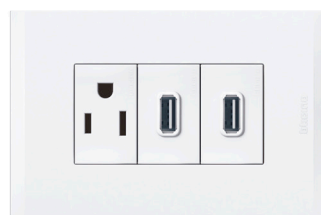

AF2228EB

AF6028EB

AF2231USBEB

Descripción	Códigos			
	Blanco	Marfil	Champagne	Negro
Tomacorriente sencillo 2P + T 15A estándar US	AF2135EB	AF2135EM	AF2135EBCH	AF2135EANG
Tomacorriente triple 2P + T 15A estándar US	AF2335EB	AF2335EM	AF2335EBCH	AF2335EANG
Tomacorriente duplex 2P + T 15A estándar US Tamper-Resistant	AF2228TREB	AF2228TREM	AF2228TREBCH	AF2228TREANG
Tomacorriente duplex 2P + T 15A estándar US	AF2228EB	AF2228EM	AF2228EBCH	AF2228EANG
Tomacorriente duplex 2P + T 16A estándar Eu-US Tamper-Resistant	AF2212TREB	AF2212TREM	AF2212TREBCH	AF2212TREANG
Tomacorriente duplex 2P + T 15A estándar US Tamper-Resistant GFCI Auto-Test	AF6028EB	AF6028EM	AF6028EBCH	AF6028EANG
Tomacorriente Tandem 2P + T 15A, NEMA 6-15R	AF1220EB	AF1220EM	AF1220EBCH	AF1220EANG
Tomacorriente sencillo 2P + T 15A estándar US TR + Toma USB sencillo tipo A 1100mA	AF2231USBEB	AF2231USBEM	AF2231USBEBCH	AF2231USBANG
Tomacorriente sencillo 2P + T 15A estándar US TR + Toma USB doble tipo A y C, 1100mA	AF2331USBACEB	AF2331USBACEM	AF2331USBACEBCH	AF2331USBACEANG

	Naranja
Tomacorriente dúplex 2P + T 15A estándar US Tamper-Resistant, con tierra aislada	AF2228NRJ

AF2228NRJ