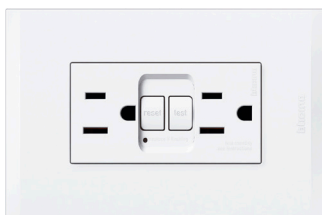

AF2228EB

AF6028EB

AF2231USBEB

Descripción	Códigos			
	Blanco	Marfil	Champagne	Negro
Tomacorriente sencillo 2P + T 15A estándar US	AF2135EB	AF2135EM	AF2135EBCH	AF2135EANG
Tomacorriente triple 2P + T 15A estándar US	AF2335EB	AF2335EM	AF2335EBCH	AF2335EANG
Tomacorriente duplex 2P + T 15A estándar US Tamper-Resistant	AF2228TREB	AF2228TREM	AF2228TREBCH	AF2228TREANG
Tomacorriente duplex 2P + T 15A estándar US	AF2228EB	AF2228EM	AF2228EBCH	AF2228EANG
Tomacorriente duplex 2P + T 16A estándar Eu-US Tamper-Resistant	AF2212TREB	AF2212TREM	AF2212TREBCH	AF2212TREANG
Tomacorriente duplex 2P + T 15A estándar US Tamper-Resistant GFCI Auto-Test	AF6028EB	AF6028EM	AF6028EBCH	AF6028EANG
Tomacorriente Tandem 2P + T 15A, NEMA 6-15R	AF1220EB	AF1220EM	AF1220EBCH	AF1220EANG
Tomacorriente sencillo 2P + T 15A estándar US TR + Toma USB sencillo tipo A 1100mA	AF2231USBEB	AF2231USBEM	AF2231USBEBCH	AF2231USBANG
Tomacorriente sencillo 2P + T 15A estándar US TR + Toma USB doble tipo A y C, 1100mA	AF2331USBACEB	AF2331USBACEM	AF2331USBACEBCH	AF2331USBACEANG

	Naranja
Tomacorriente dúplex 2P + T 15A estándar US Tamper-Resistant, con tierra aislada	AF2228NRJ

AF2228NRJ