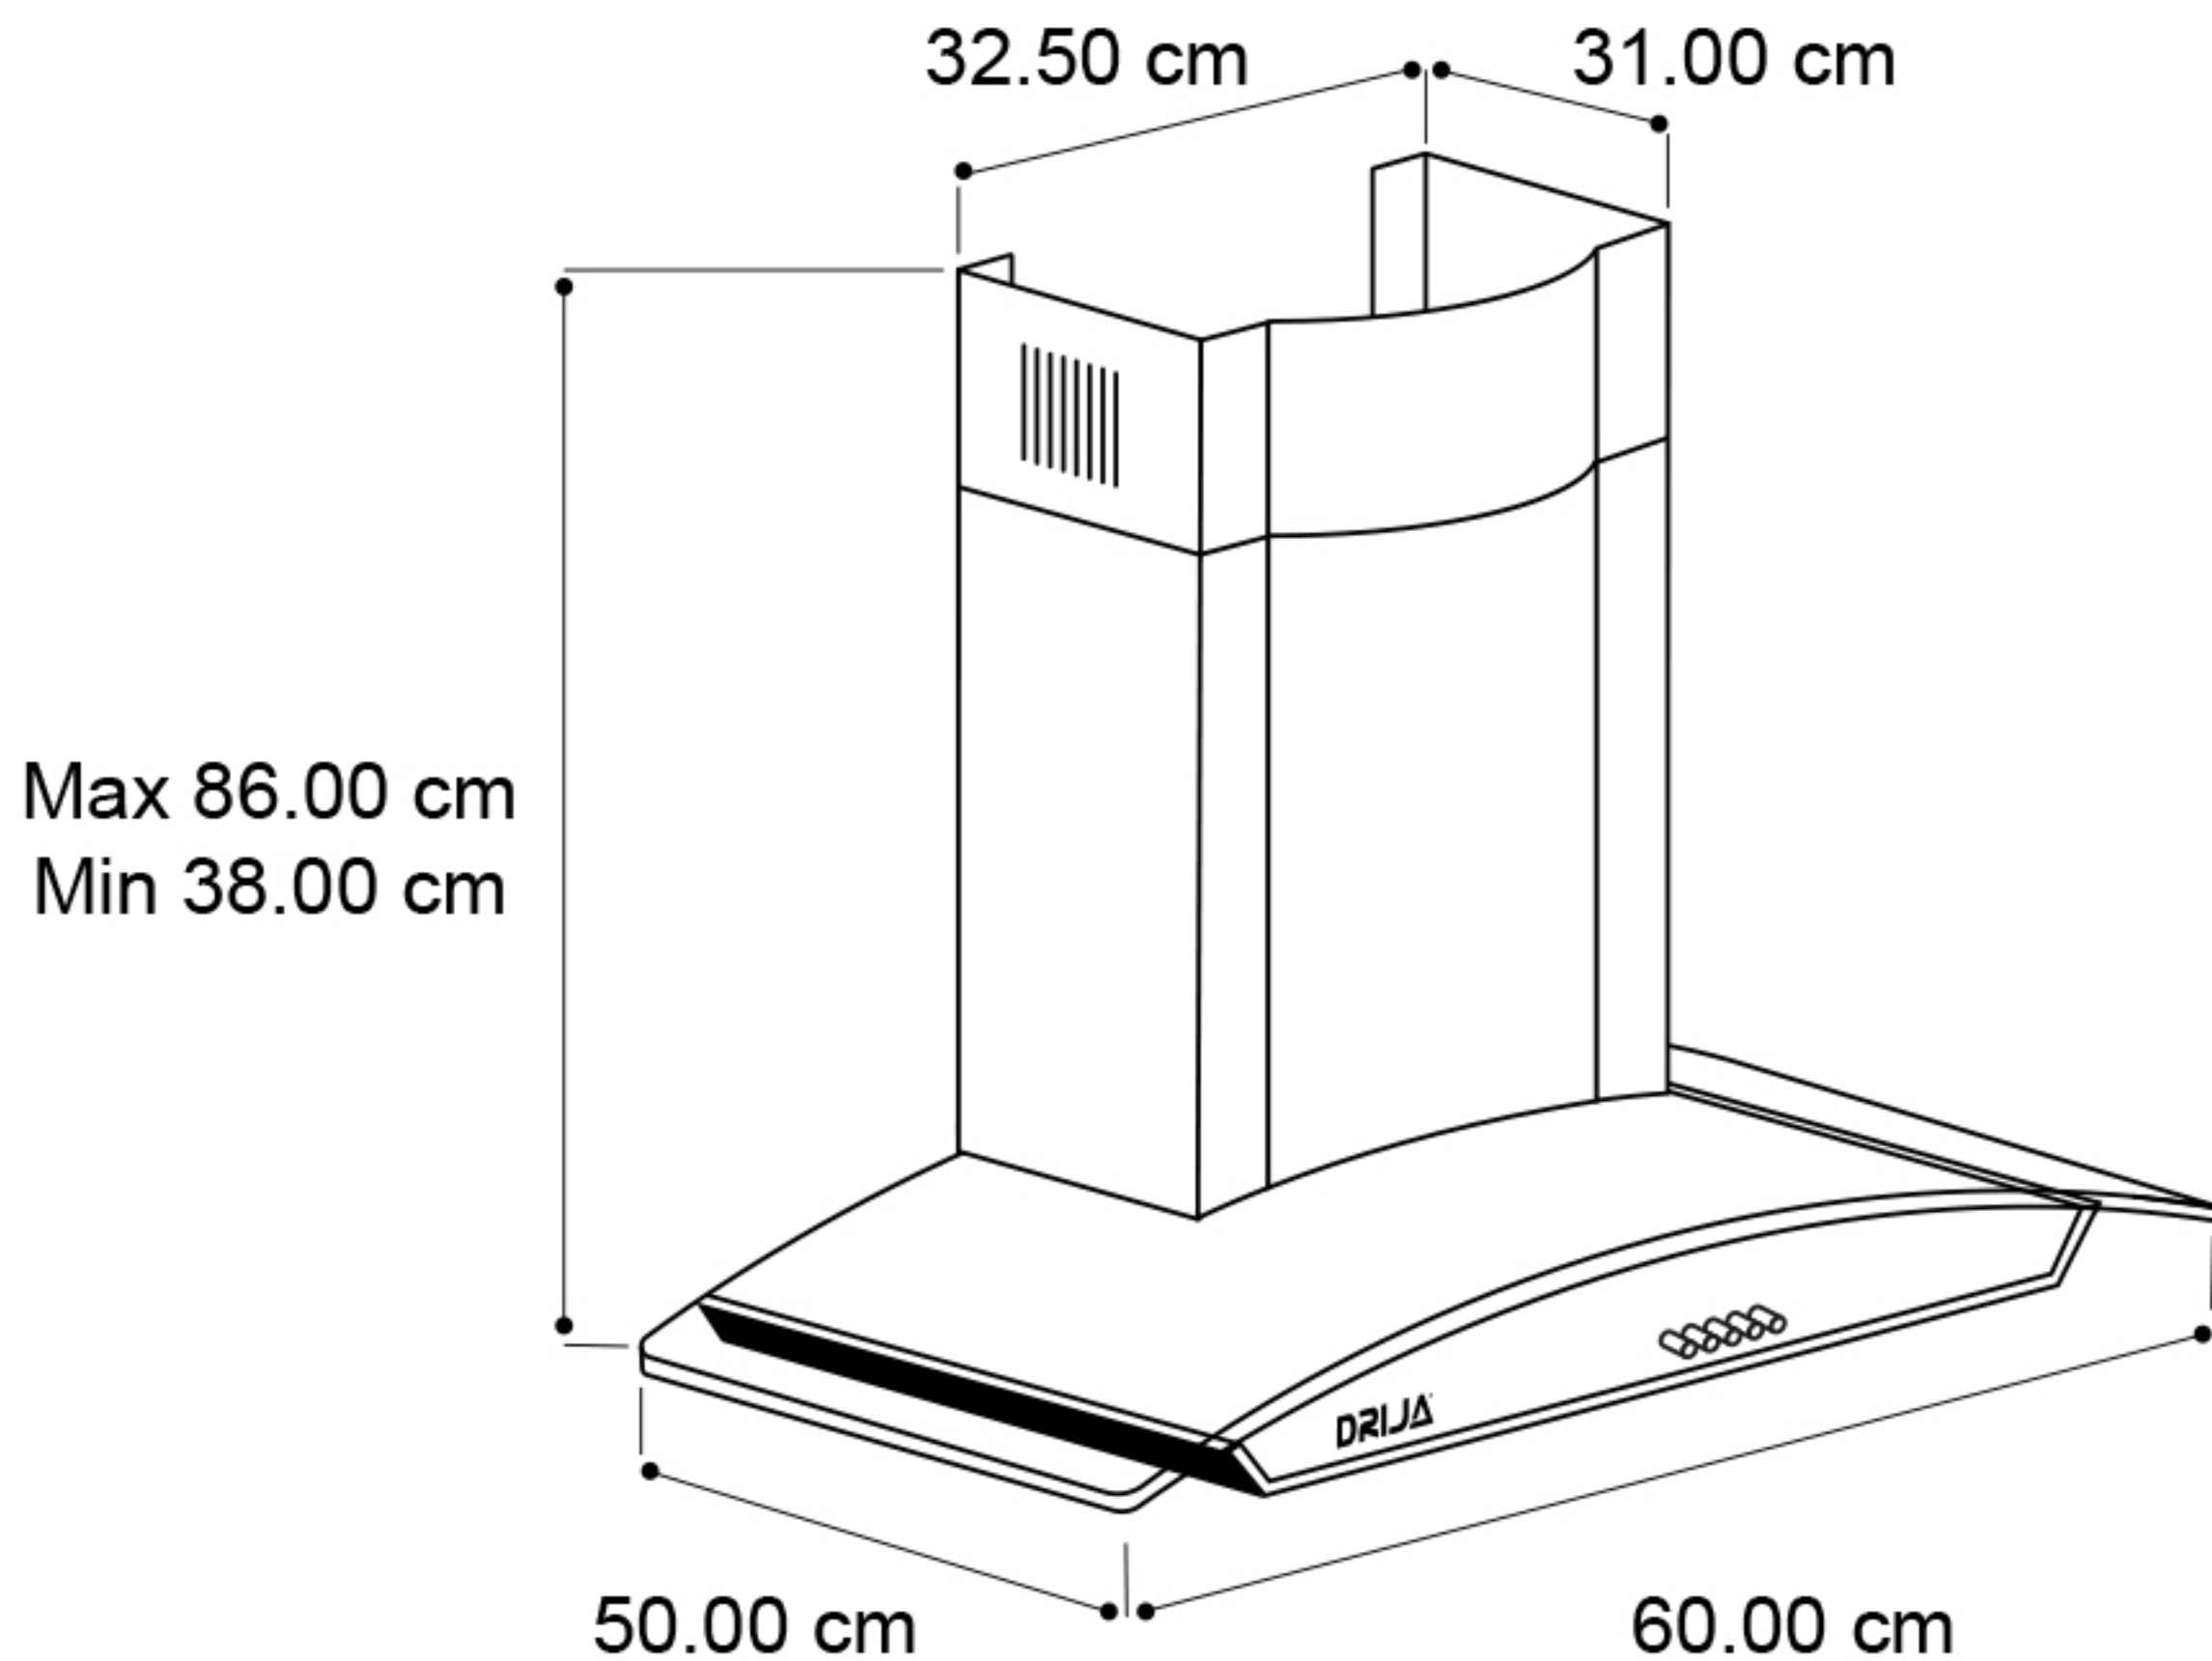

Contiene

- 2 Piezas de Chimenea
- 1 Tubo de Escape al Exterior (instalación opcional)

Datos de Consumo

- Capacidad de Extracción hasta 500m³/h
- Alimentación 110V-120V - 60 Hz
- 130 Watts

www.DrijaInternational.com

Escala en cm

Medidas Internas

DRIJA®