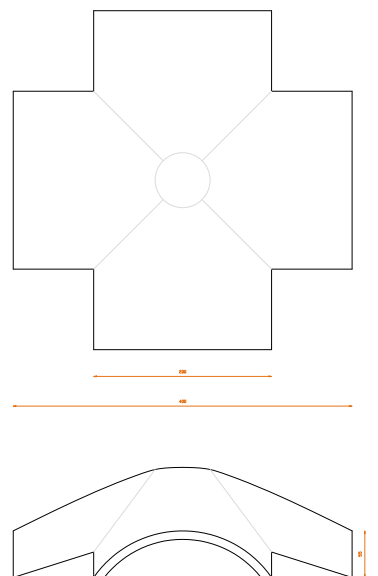

ARTÍCULO

Encuentro 4 aguas

ESQUEMA

CARACTERÍSTICAS

Material

Arcilla cocida

Peso aproximado

4,0 kg

Características declaradas

Ancho de boca: 200 mm

Valores garantizados por el fabricante

± 15 mm

ACABADOS

Coloración en masa

Rojo y grafito

Acabados superficiales