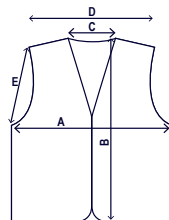

Chaleco Reflectante con Tiras de Contraste

GV078

Aplicación

- Equipos de carreteras
- Construcción
- Logística

Datos Técnicos

Material del Chaleco	Malla de poliéster
GSM	105 g
Tipo de Chaleco	Malla delantera y trasera
Color de Chaleco	Lima
Cintas Reflectantes	Cinta reflectante de 2" cosidas
Tiras de Contrastes	Tiras de Contraste 3.5" cosidas
Bolsillos	2
Tipo de Cierre	Zipper
Características	Bolsillo Interior en la Cadera, Bolsillo Exterior en el Pecho

Empaque

Each	Polybag
Inner	12
Case	24
Tamaño de Caja	15.7"x11.2"x11" / 40x28.5x28 cm
Peso Bruto	6.5 Kgs / 14.33 Lb

Polybag

Dimensiones

Size	A	B	C	D	E
Talla	Chest	Length	Neck	Shoulder	Armhole
	Pecho	Longitud	Cuello	Hombro	Manga
S	20.5"(52cm)	25"(63.5cm)	7.5"(19cm)	19.5"(49.5cm)	11"(28cm)
M	25"(63.5cm)	25.9"(66cm)	7.5"(19cm)	20.5"(52cm)	11.4"(29cm)
L	25.9"(66cm)	26.4"(67cm)	7.8"(20cm)	20.8"(53cm)	11.4"(29cm)
XL	27.9"(71cm)	26.9"(68.5cm)	8.5"(21.5cm)	22"(56cm)	12"(30.5cm)
XXL	29.9"(76cm)	27.9"(71cm)	9"(23cm)	23"(58.5cm)	12.4"(31.5cm)

Códigos de Barras

	SKU	Color	Each	Inner	Case
Polybag	GV078GS	●			
	GV078GM	●	854988007397	40854988007395	30854988007398
	GV078GL	●	854988007403	40854988007401	30854988007404
	GV078GXL	●	854988007410	40854988007418	30854988007411
	GV078GXXL	●			
	GV078OS	●			
	GV078OM	●	000000000000	00000000000000	00000000000000
	GV078OL	●	000000000000	00000000000000	00000000000000
	GV078OXL	●	000000000000	00000000000000	00000000000000
	GV078OXXL	●			