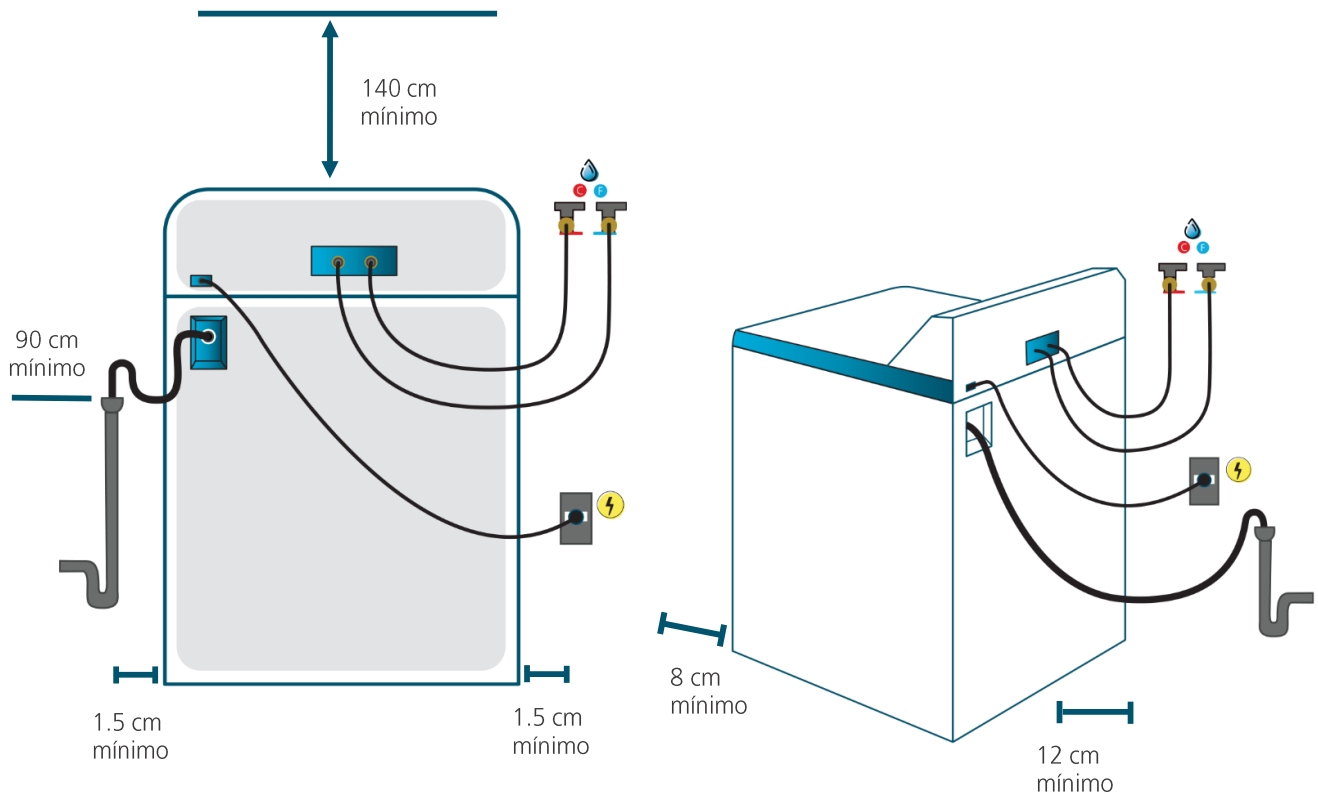

Especificaciones

Producto: Lavadora automática
Nomenclatura: LMA72215WBAB1
EAN / UPC: 757638389761

Importante

- Asegúrese de retirar todos los aditamentos del empaque tanto de la parte superior como de la inferior de su lavadora.
- Ajuste las cuatro patas niveladoras lo necesario para que su lavadora quede firmemente apoyada; use nivel para comprobar la correcta nivelación.
- En caso de sólo contar con una toma de agua fría, utilice un adaptador tipo Y conectando así ambas tomas de la lavadora.

Diagrama y medidas de instalación

Medidas y pesos

	Alto:	Ancho:	Profundo:	Peso:
sin empaque	111.63 cm	68.00 cm	67.80 cm	51.60 kg
con empaque	118.11 cm	73.32 cm	72.39 cm	60.30 kg