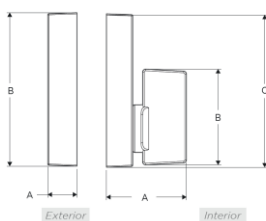

## Especificaciones:

<b>Preparación de la puerta</b>	Orificio frontal 2 1/8" (54mm) diámetro Orificio pestillo 1" (25mm) diámetro
<b>Centro a Puerta (Backset)</b>	Ajustable 2 3/8" (60mm) o 2 3/4" (70mm)
<b>Grosor de puerta</b>	Estándar 1 3/8" - 1 3/4" (35 - 44mm)
<b>Cilindro</b>	SmartKey Security™
<b>Manejo de puerta</b>	Reversible para puertas derechas o izquierdas

## Dimensiones:

Cilindro Sencillo

Diseño	Dim. (A)	Dim. (B)	Dim. (C)
Downtown Interior	35mm	42mm	67mm
Downtown Exterior	13mm	35mm	