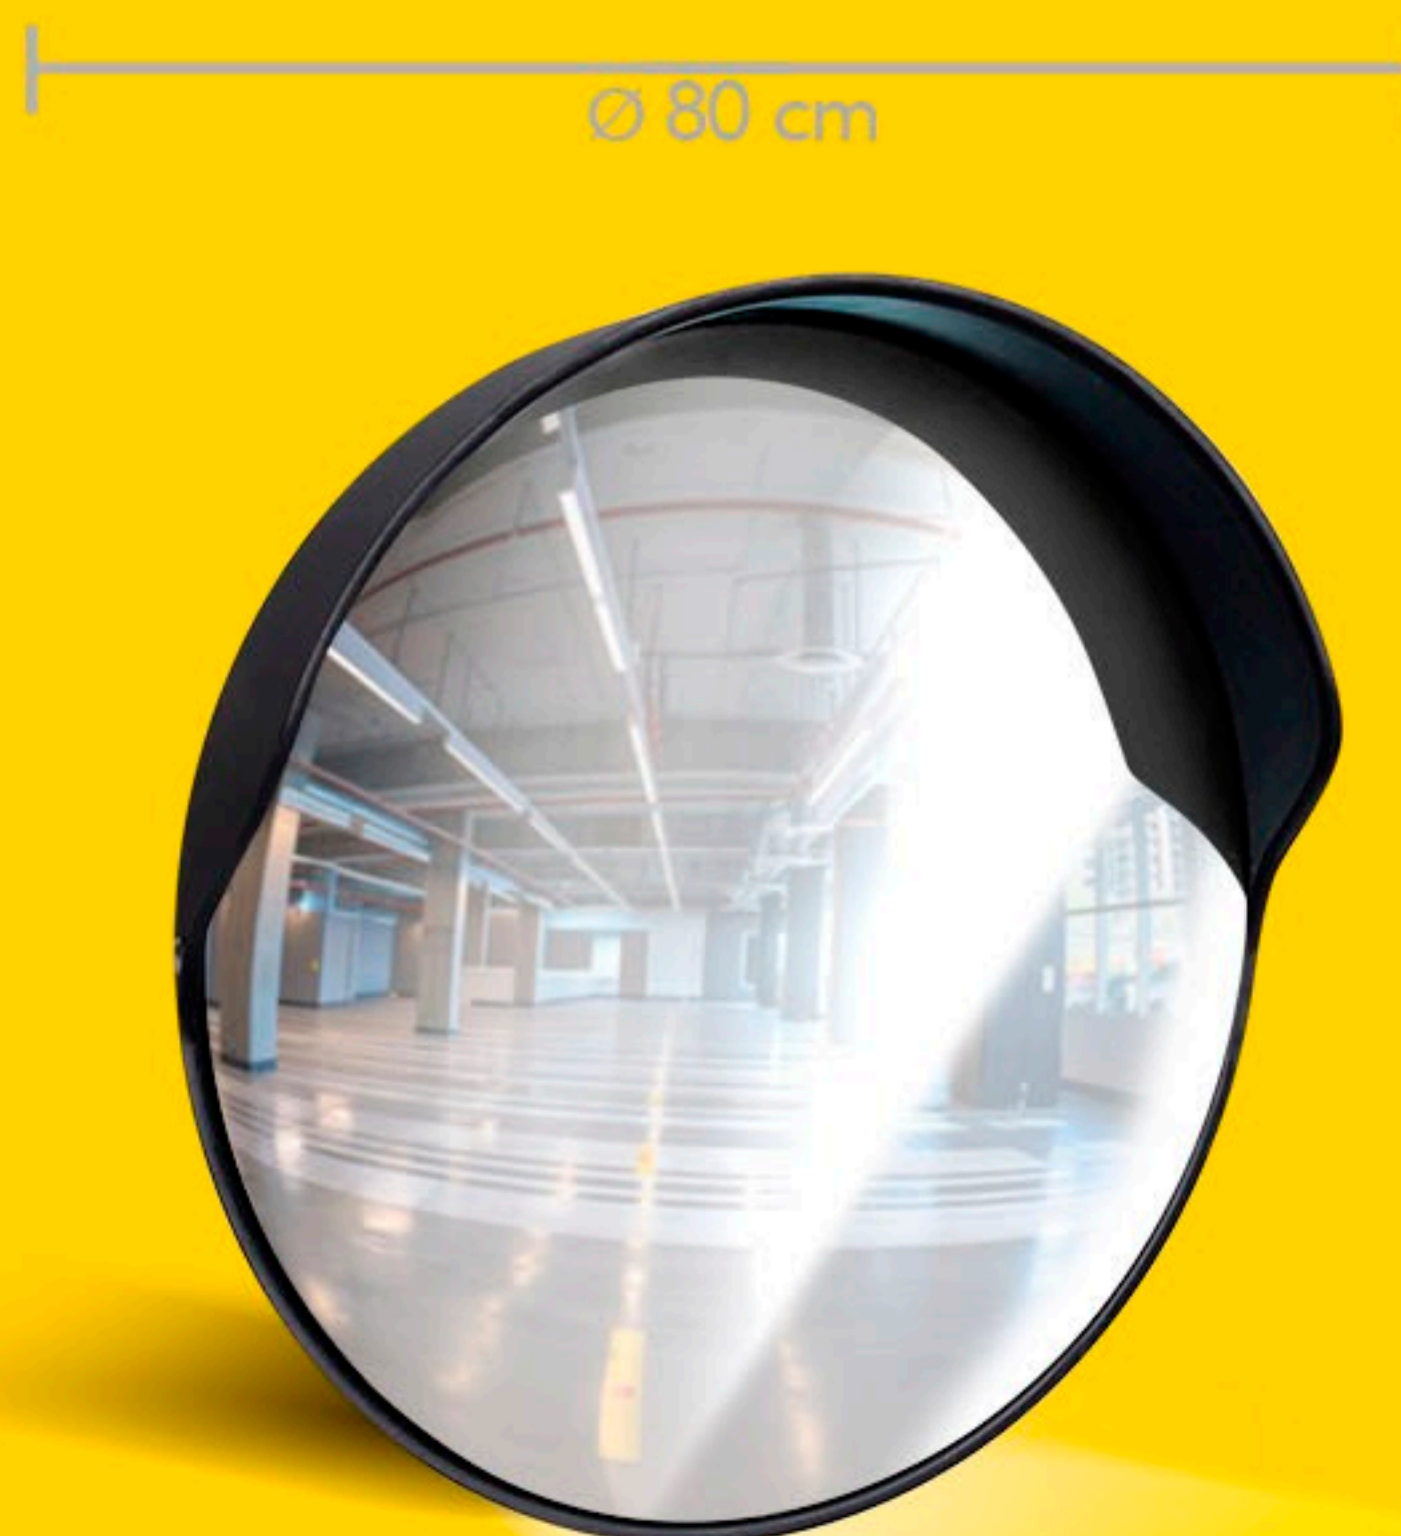

DURA+

ESPEJO CONVEXO

L164-000023

Diámetro 80 cm

Especificaciones/Specifications

L164-000023

Artículo

Nombre del artículo	Espejo convexo
Artículo No.	L164-000023

Dimensiones

Diámetro	ø 80 cm
Alto	8 cm

Detalles

Peso (kg)	3.2
Color	Negro
Material	PC + PE
Aplicaciones	Interiores
Empaque	Cartón
Número de pares por Cartón	1

Item

Item name	Convex mirror
Item No.	L164-000023

Dimensiones

Diameter	ø 80 cm
Height	8 cm

Details

Weight (kg)	3.2
Color	Black
Material	PC + PE
Application	Indoor
Packing	Carton
Number of pairs per Carton	1

DURA+