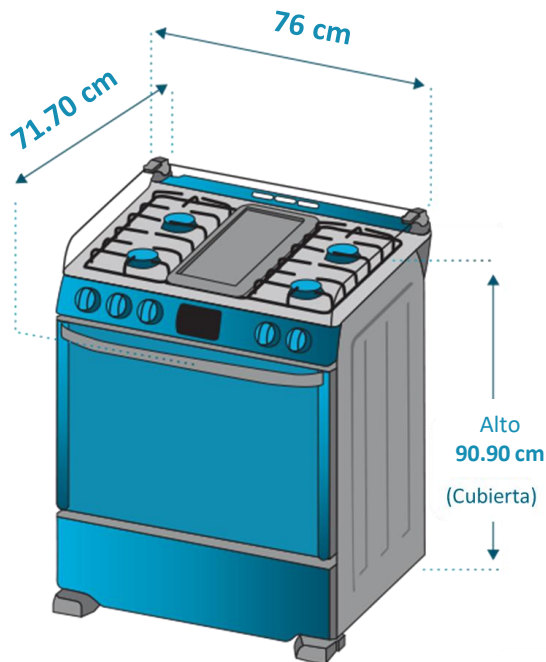

Especificaciones

Producto: Estufa a gas

Nomenclatura: EM7655CSIN0

UPC / EAN: 757638400299

Capacidad: 76 cm

Color: Negro

Características

- Estufa de piso
- Gas LP
- Copete
- Comal esmaltado mate
- Cubierta sellada de acero inoxidable
- 3 parrillas de fundición
- Encendido electrónico por botón

easyCleanPro⁺

*Comparado contra modelos de 5 y hasta 6 quemadores de otro fabricante.

Especificaciones

Producto: Estufa a gas

Nomenclatura: EM7655CSIN0

UPC / EAN: 757638400299

Importante

- Los laterales de la estufa deben estar a 20 mm de las paredes adyacentes y la bisagra de las tapas a no menos de 100 mm de la pared posterior.
- El techo, los armarios y el extractor de aire deberán estar a 760 mm (como mínimo).

Diagrama y medidas de instalación

- Para reducir el riesgo de incendio evite instalar gabinetes por encima de la estufa.
- Evite la instalación en lugares húmedos.
- No instale su estufa junto al refrigerador, ya que el rendimiento de este resultará afectado por la misma estufa.

Medidas y pesos

sin empaque	Alto: 96.60 cm	Ancho: 76.60 cm	Profundo: 71.70 cm	Peso: 41.10 kg
con empaque	Alto: 99.50 cm	Ancho: 80.00 cm	Profundo: 76.00 cm	Peso: 45.40 kg