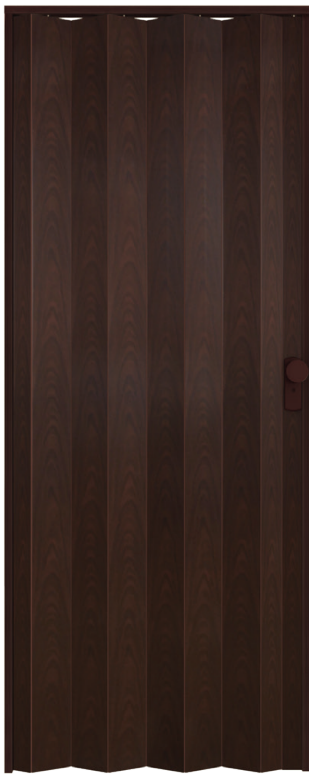

Puertas plegables Milano

DIMENSIONES

81cm ancho x 203cm alto

COLOR

Brown

CARACTERÍSTICAS

- Panel de 6mm
- Bisagra flexible atornillada
- Jaladera con llave
- Forma Rectangular
- Paso de luz: 0%.
- Ancaje: Lateral a pared con clips de anclaje, canal de cierre tornillos y espander.

GENERALIDADES:

- Armado fácil.
- Diseño: Tipo acordeón.
- Se pueden unir varias puertas.
- Se pueden cortar por la parte inferior.
- Diferentes áreas de aplicación.
- No requieren pintura, barniz o lija.
- Para uso en interiores.

MECANISMO:

- Las bisagras flexibles permiten plegar y replegar la puertas de forma suave.
- Se moviliza mediante un sistema de ruedecillas dobles dentro de un riel superior.
- Se pueden instalar con cierre derrecho o izquierdo.