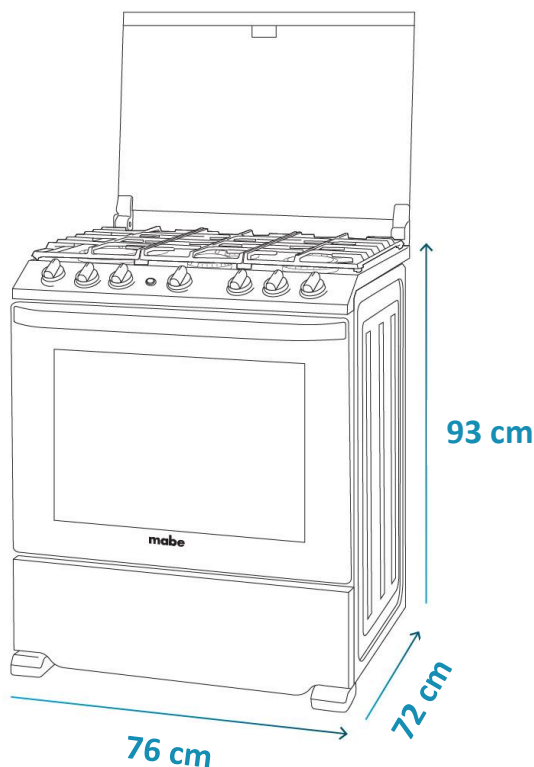

Quemadores sellados Tech

- 4 Jumbo de 9,500 kJ/h | 9,004 BTU's
- 2 Estándar de 8,000 kJ/h | 7,582 BTU's

Horno

- Capacidad térmica: 14,000 kJ/h | 13,269 BTU's
- Termocontrol
- Encendido electrónico por botón
- Luz interior
- 1 parrilla estándar
- Perfect Cook
- Recubrimiento interior Easy Clean Pro
- Steam clean manual
- Guía de cocción en contrapuerta
- Puerta panorámica con vidrio negro serigrafiado

¹No incluye kit de conversión. Contactar a Servicio mabe.

²Comparado contra modelos de 5 y hasta 6 quemadores de otro fabricante.

Especificaciones

Producto: Estufa de piso a gas LP

Nomenclatura: EMH7602JBS0

UPC / EAN: 757638400756

Importante

- Los laterales de la estufa deben estar a 20 mm de las paredes adyacentes y la bisagra de las tapas a no menos de 100 mm de la pared posterior.
- El techo, los armarios y el extractor de aire deberán estar a 760 mm (como mínimo).

Medidas y pesos

sin empaque	Alto: 93 cm	Ancho: 76 cm	Profundo: 72 cm	Peso: 49.9 kg
con empaque	Alto: 101 cm	Ancho: 82 cm	Profundo: 76 cm	Peso: 54.8 kg