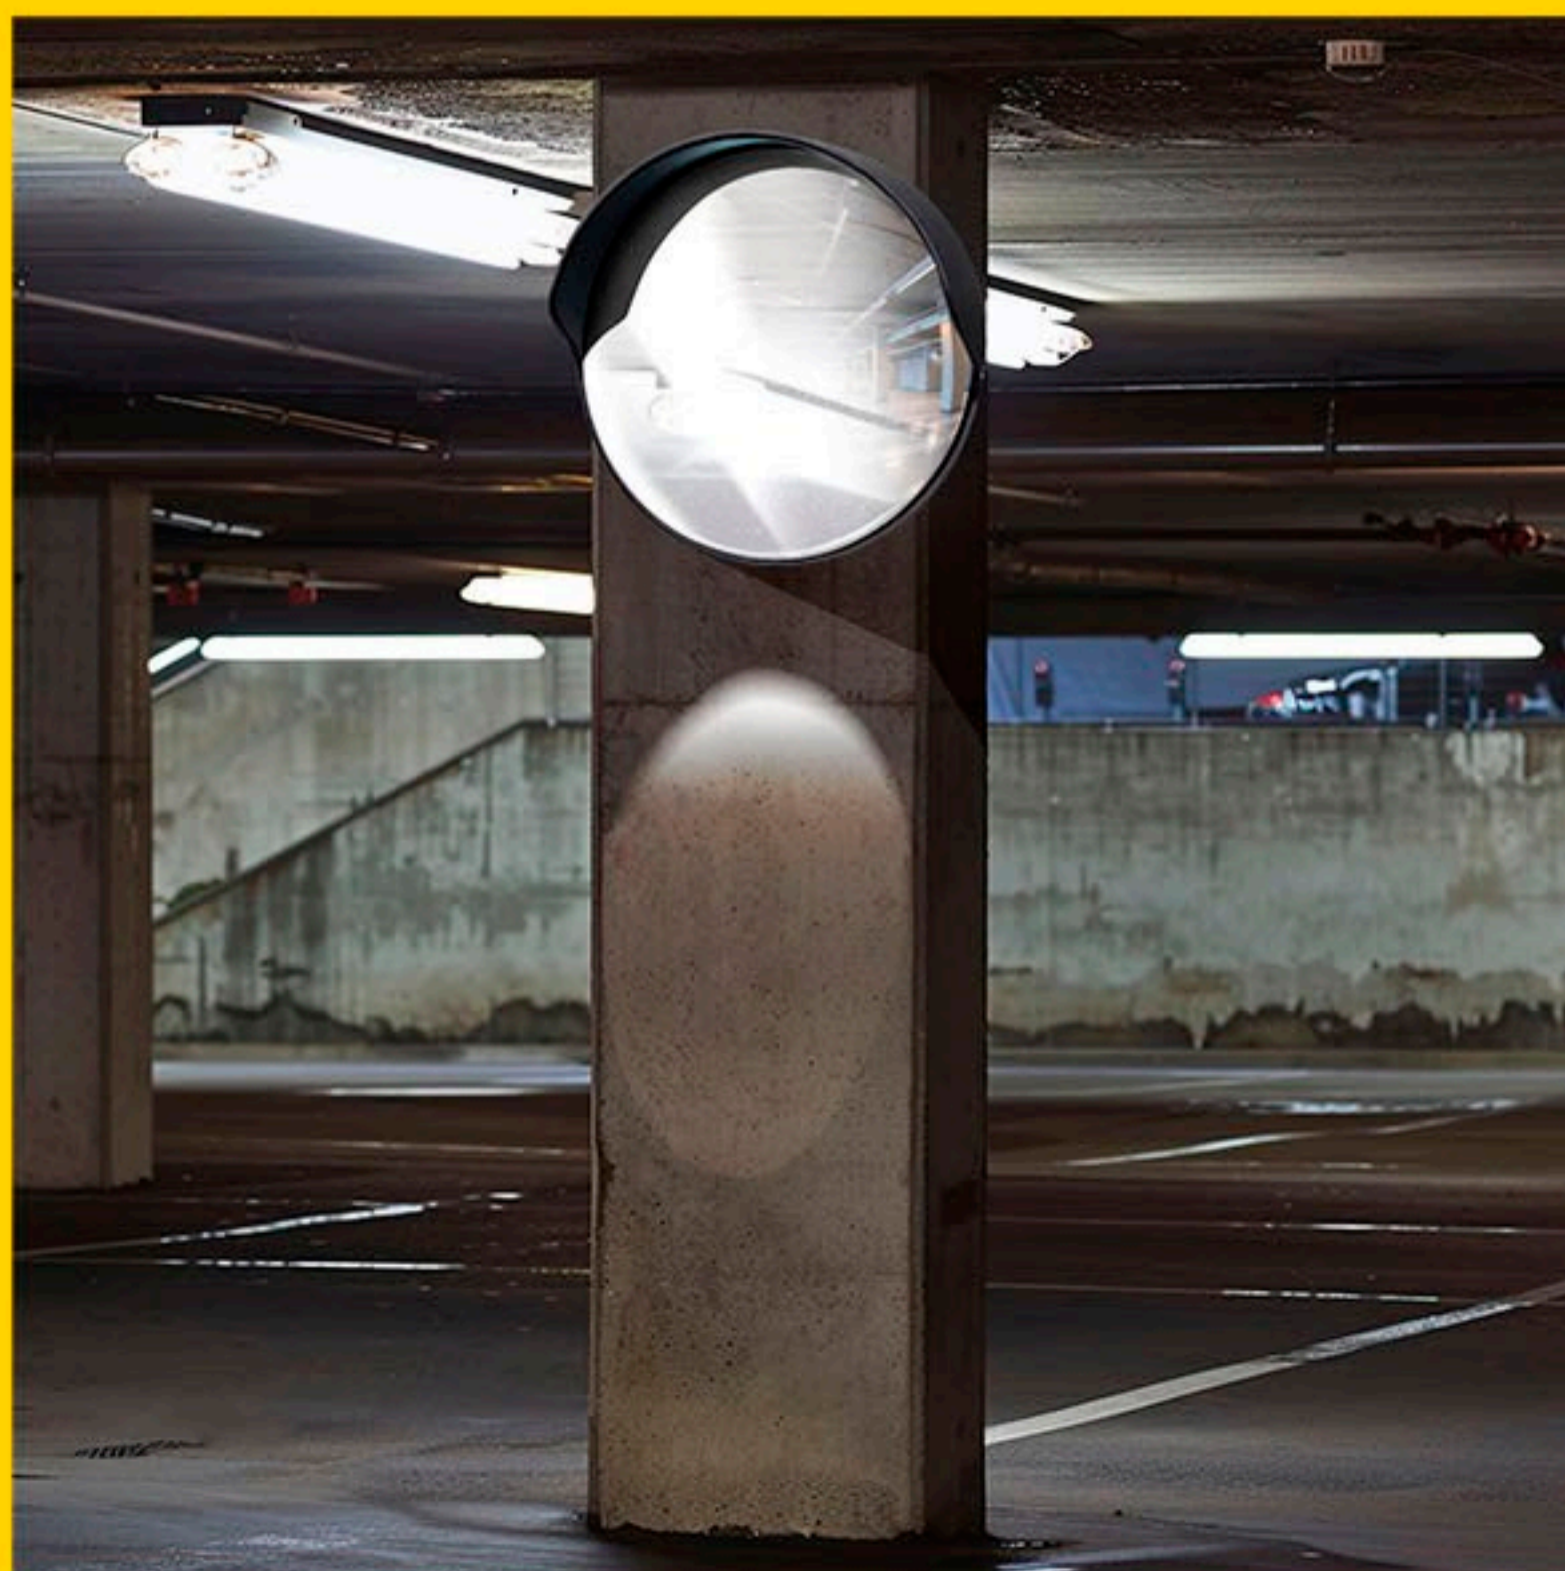

Especificaciones/Specifications

L164-000022

Artículo

Nombre del artículo	Espejo convexo
Artículo No.	L164-000022

Dimensiones

Diámetro	ø 60 cm
Alto	6 cm

Detalles

Peso (kg)	1.2
Color	Negro
Material	PC + PE
Aplicaciones	Interiores
Empaque	Cartón
Número de pares por Cartón	5

Item

Item name	Convex mirror
Item No.	L164-000022

Dimensiones

Diameter	ø 60 cm
Height	6 cm

Details

Weight (kg)	1.2
Color	Black
Material	PC + PE
Application	Indoor
Packing	Carton
Number of pairs per Carton	5