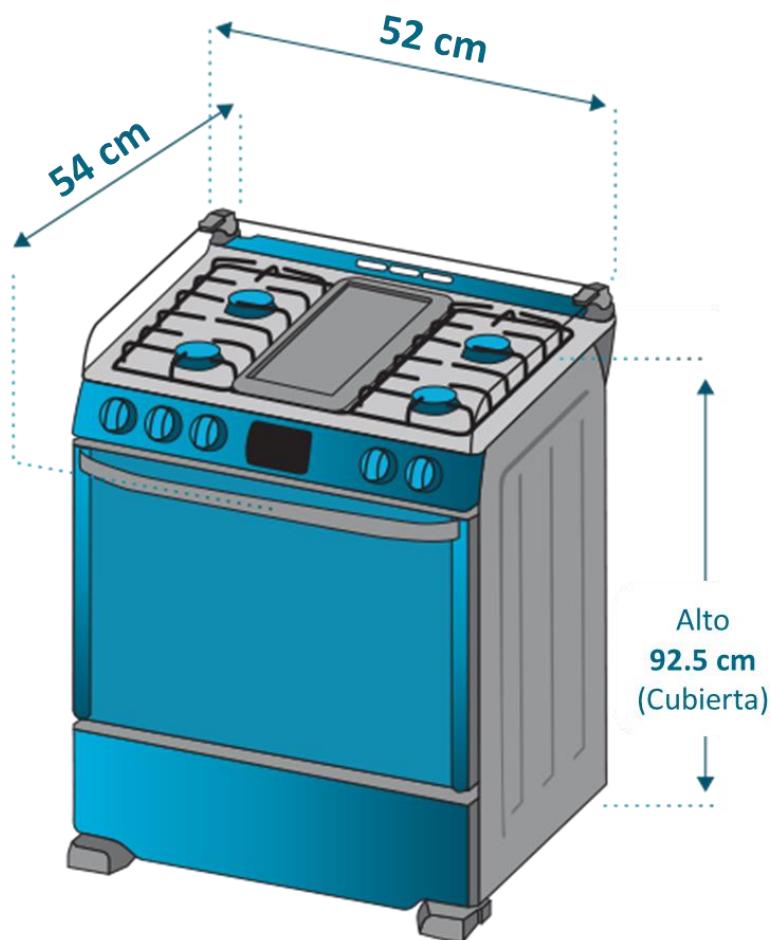

Ficha técnica de producto

Especificaciones

Producto: Estufa de piso

Nomenclatura: EMA5120SG0

EAN: 7861032326659

Capacidad: 51 cm

Color: Silver

Importante

- Para reducir el riesgo de incendio evite instalar gabinetes por encima de la estufa. Evite la instalación en lugares húmedos.
- No instale su estufa junto al refrigerador, ya que el rendimiento de este resultará afectado por la misma estufa.

Dimensiones y espacios mínimos

- Los laterales de la estufa deben estar a 20 mm de las paredes adyacentes y la bisagra de las tapas a no menos de 100 mm de la pared posterior.
- El techo, los armarios y el extractor de aire deberán estar a 760 mm (como mínimo).

Cuando tu hogar funciona,
todo funciona.

mabe