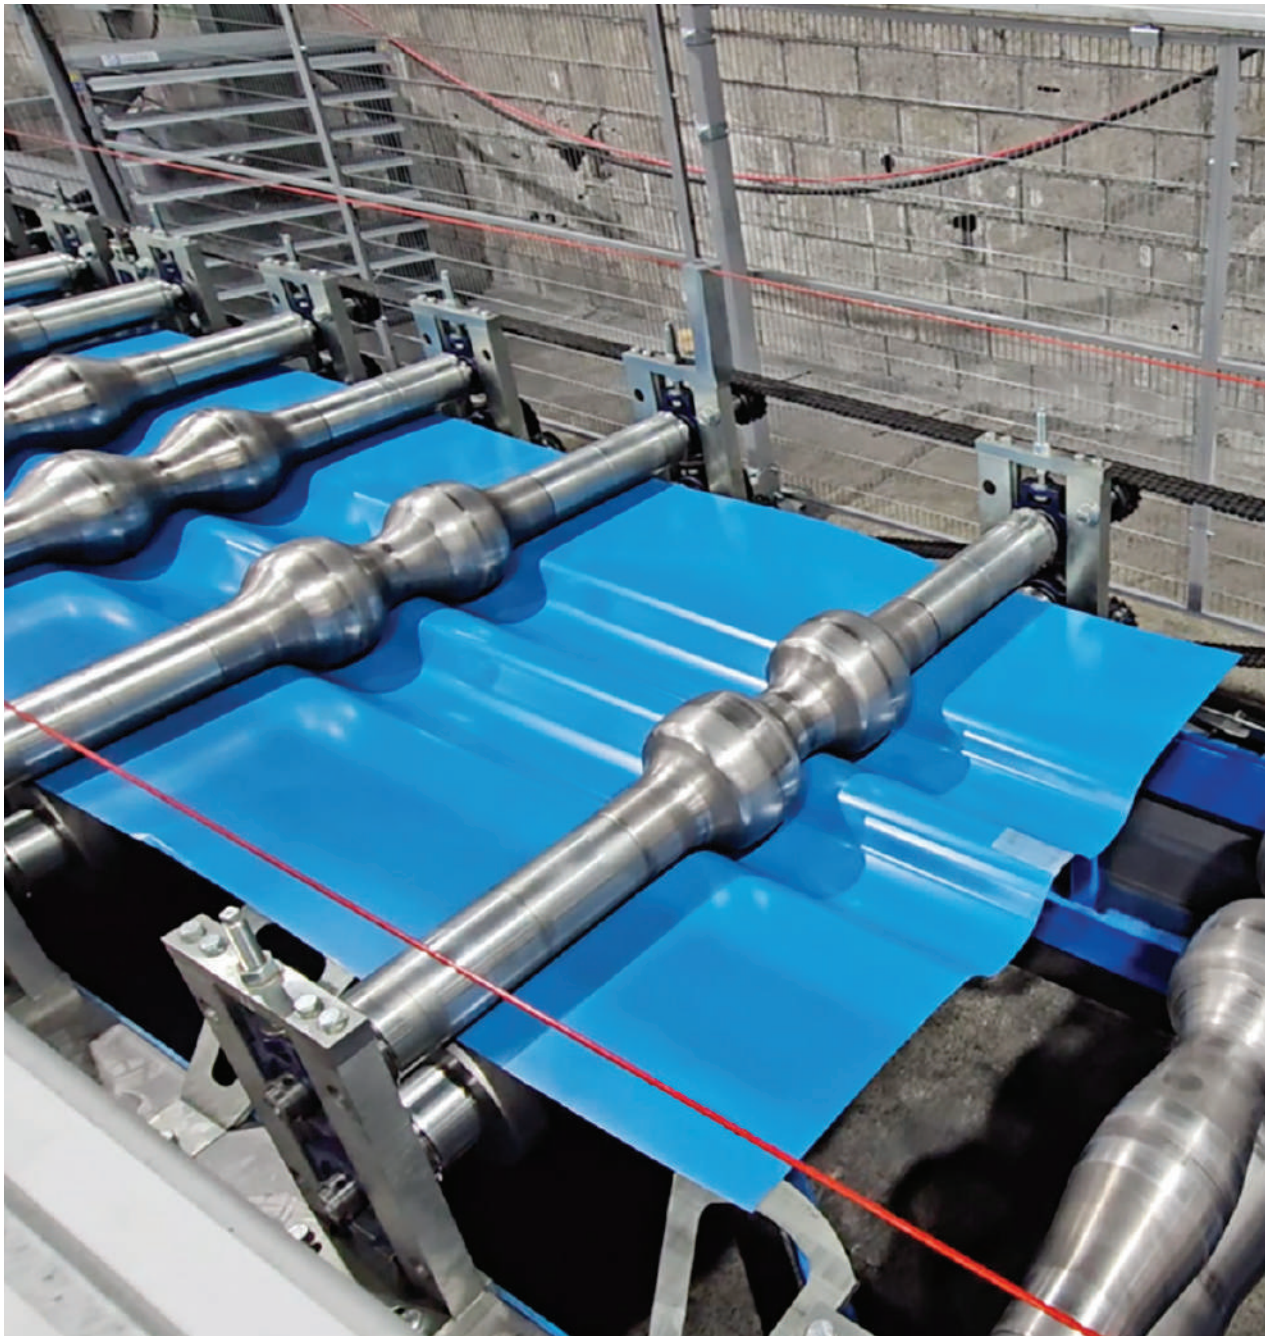

Durabilidad, Resistencia y Diseño Innovador con

TEJANOVA

Descripción

TEJA NOVA es una teja metálica utilizada en construcciones de techos tipo residencial, comercial, aleros, áreas sociales y remodelaciones en general. Pueden reemplazar las tejas tradicionales de arcilla o fibrocemento ofreciendo un acabado colonial.

Ventajas

- Acabado moderno y atractivo.
- Bajo costo con fácil instalación y livianas con 85% menos de peso que techos en arcilla y 60% menos que los techos de fibrocemento.
- Reduce riesgos de filtración y brinda mayor durabilidad que los techos de arcilla.
- Versatilidad con diversos colores a elegir.
- Seguridad contra riesgos de incendios.
- Protección a corrosión atmosférica.

Propiedades Físicas

- Longitud de grada: 0.38m
- Ancho útil: 1.00m
- Peso por Metro Cuadrado: 5kg
- Separación de Carriolas: 0.76m de centro a centro
- Calibre: 26
Calibre: 24 *bajo pedido especial

Propiedades Mecánicas

Diagrama Lámina Metálica

Perfil

- Ancho Útil de lámina 1m
- Distancia cresta a cresta 250mm
- Profundidad 15 mm también se le dice altura del escalón

Caballote

Medidas

- Largo: 1.24m
- Cobertura 1.10m
- Altura: 116mm