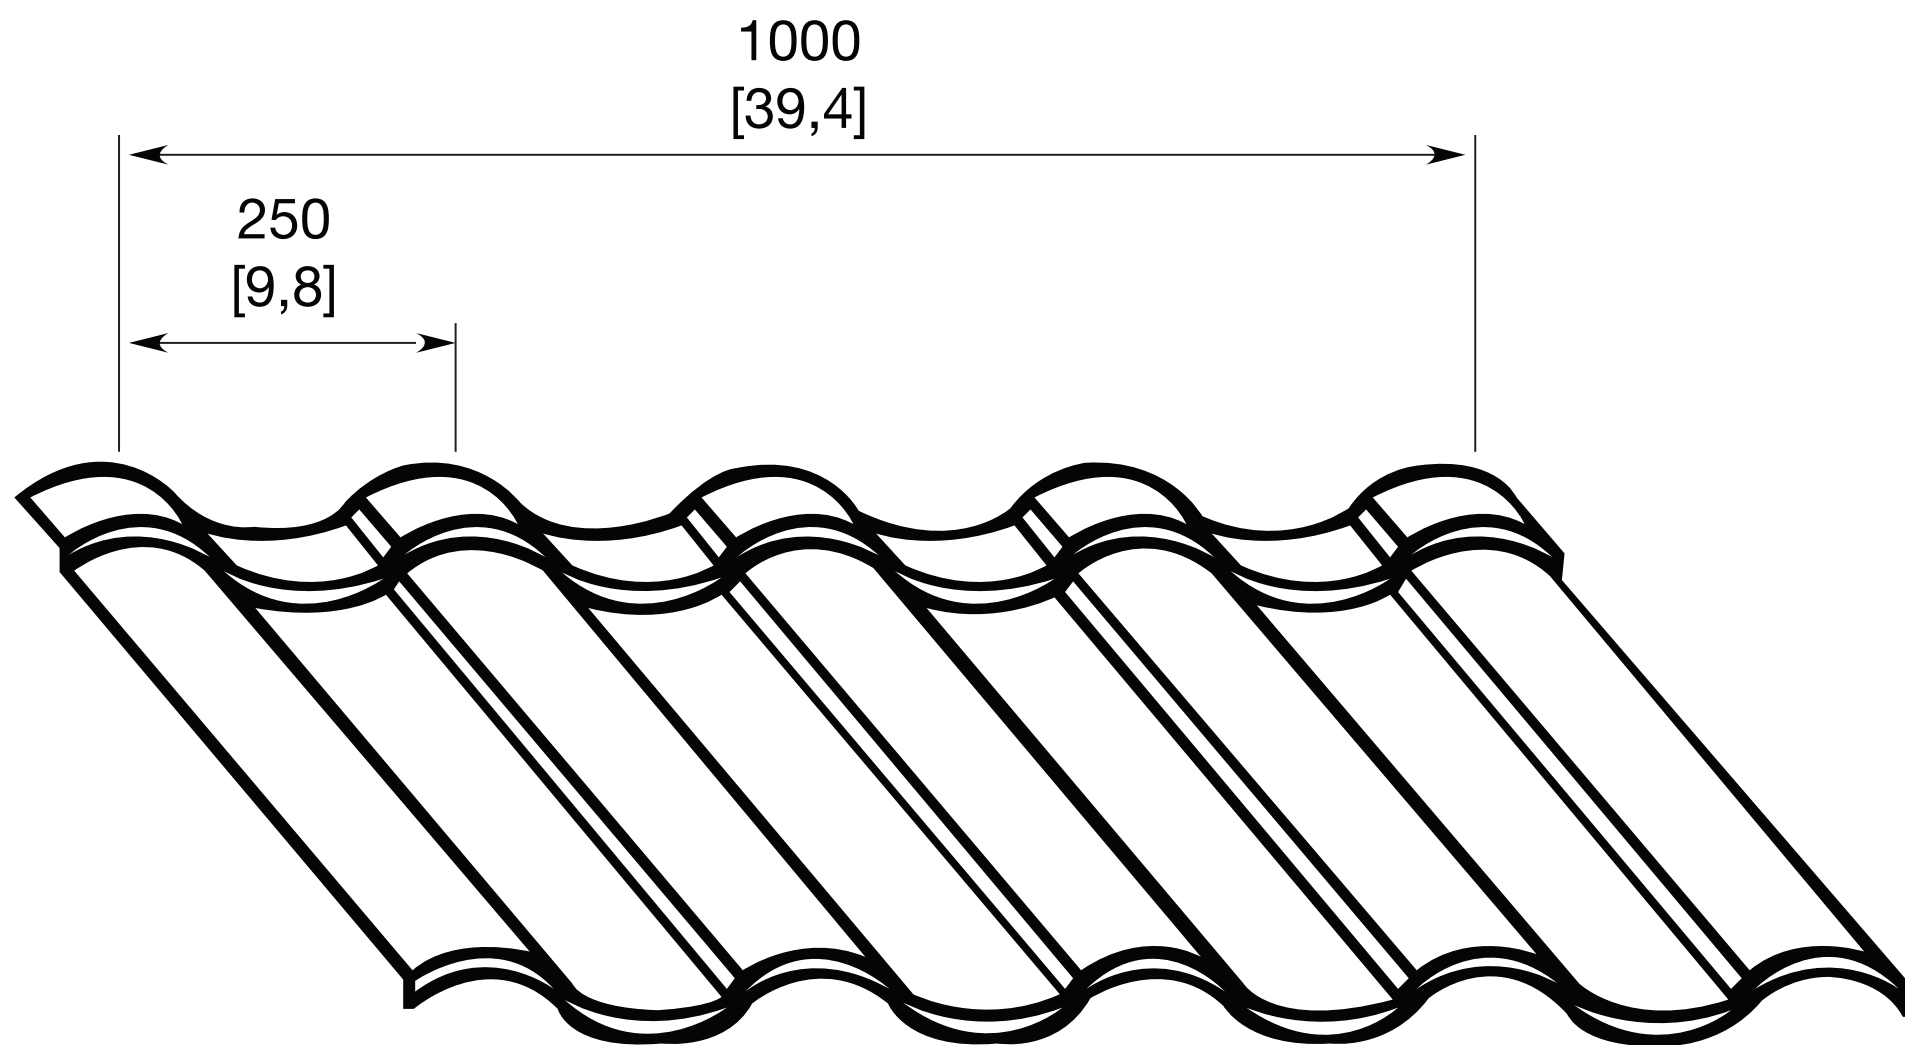

Propiedades Físicas

- Longitud de grada: 0.38m
- Ancho útil: 1.00m
- Peso por Metro Cuadrado: 5kg
- Separación de Carriolas: 0.76m de centro a centro
- Calibre: 26
Calibre: 24 *bajo pedido especial

Propiedades Mecánicas

- Esfuerzo de fluencia 255 Mpa
- Esfuerzo último de tensión 360 Mpa
- Total Elongación $\geq 20\%$

Proceso de Fabricación

Todas son elaboradas en acero con especificación ASTM A755 mediante laminado en frío con recubrimiento Z180, y pintura a color en caras superior e inferior.

Diagrama Lámina Metálica

Perfil

- Ancho Útil de lámina 1m
- Distancia cresta a cresta 250mm
- Profundidad 15 mm también se le dice altura del escalón

Caballote

Medidas

- Largo: 1.24m
- Cobertura 1.10m
- Altura: 116mm