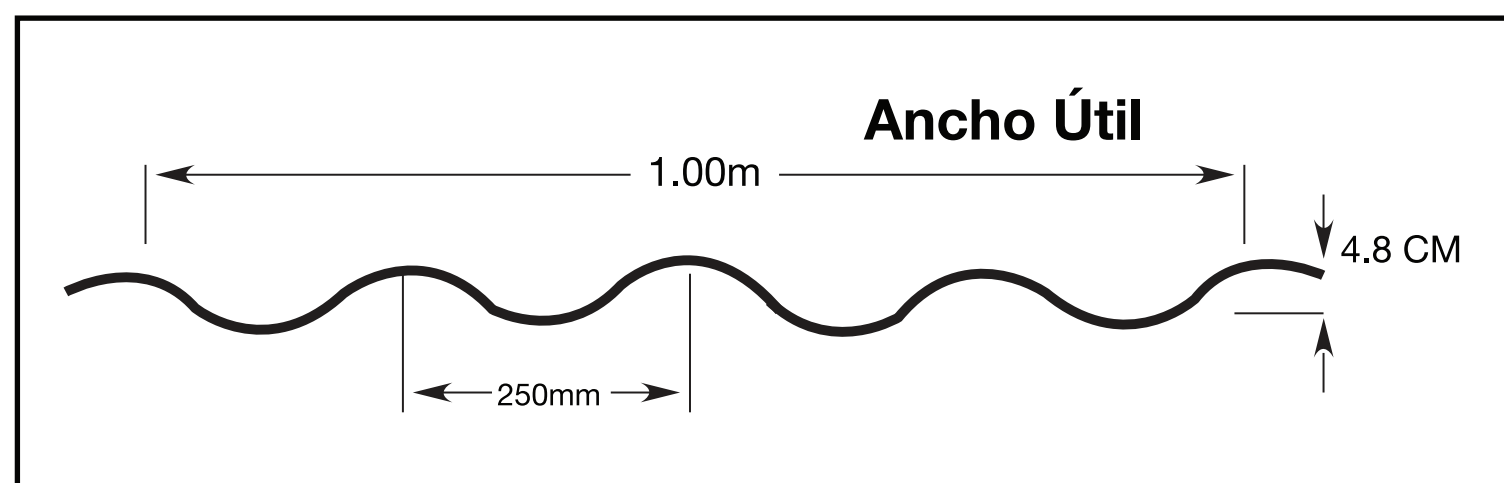

Propiedades Físicas

- Longitud de grada: 0.38m
- Ancho útil: 1.00m
- Peso por Metro Cuadrado: 5kg
- Separación de Carriolas: 0.76m de centro a centro
- Calibre: 26
Calibre: 24 *bajo pedido especial

Propiedades Mecánicas

- Esfuerzo de fluencia 255 Mpa
- Esfuerzo último de tensión 360 Mpa
- Total Elongación $\geq 20\%$

Proceso de Fabricación

Todas son elaboradas en acero con especificación ASTM A755 mediante laminado en frío con recubrimiento Z180, y pintura a color en caras superior e inferior.

Diagrama Lámina Metálica

Perfil

- Ancho Útil de lámina 1m
- Distancia cresta a cresta 250mm
- Profundidad 15 mm también se le dice altura del escalón

Caballote

Medidas

- Largo: 1.24m
- Cobertura 1.10m
- Altura: 116mm