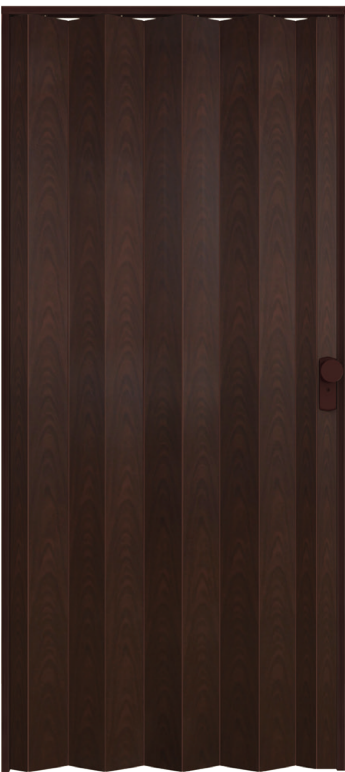

## DIMENSIONES

91cm ancho x 203cm alto

## COLOR

Brown

## CARACTERÍSTICAS

- Panel de 6mm
- Bisagra flexible atornillada
- Jaladera con llave
- Forma Rectangular
- Paso de luz: 0%.
- Ancaje: Lateral a pared con clips de anclaje, canal de cierre tornillos y espander.