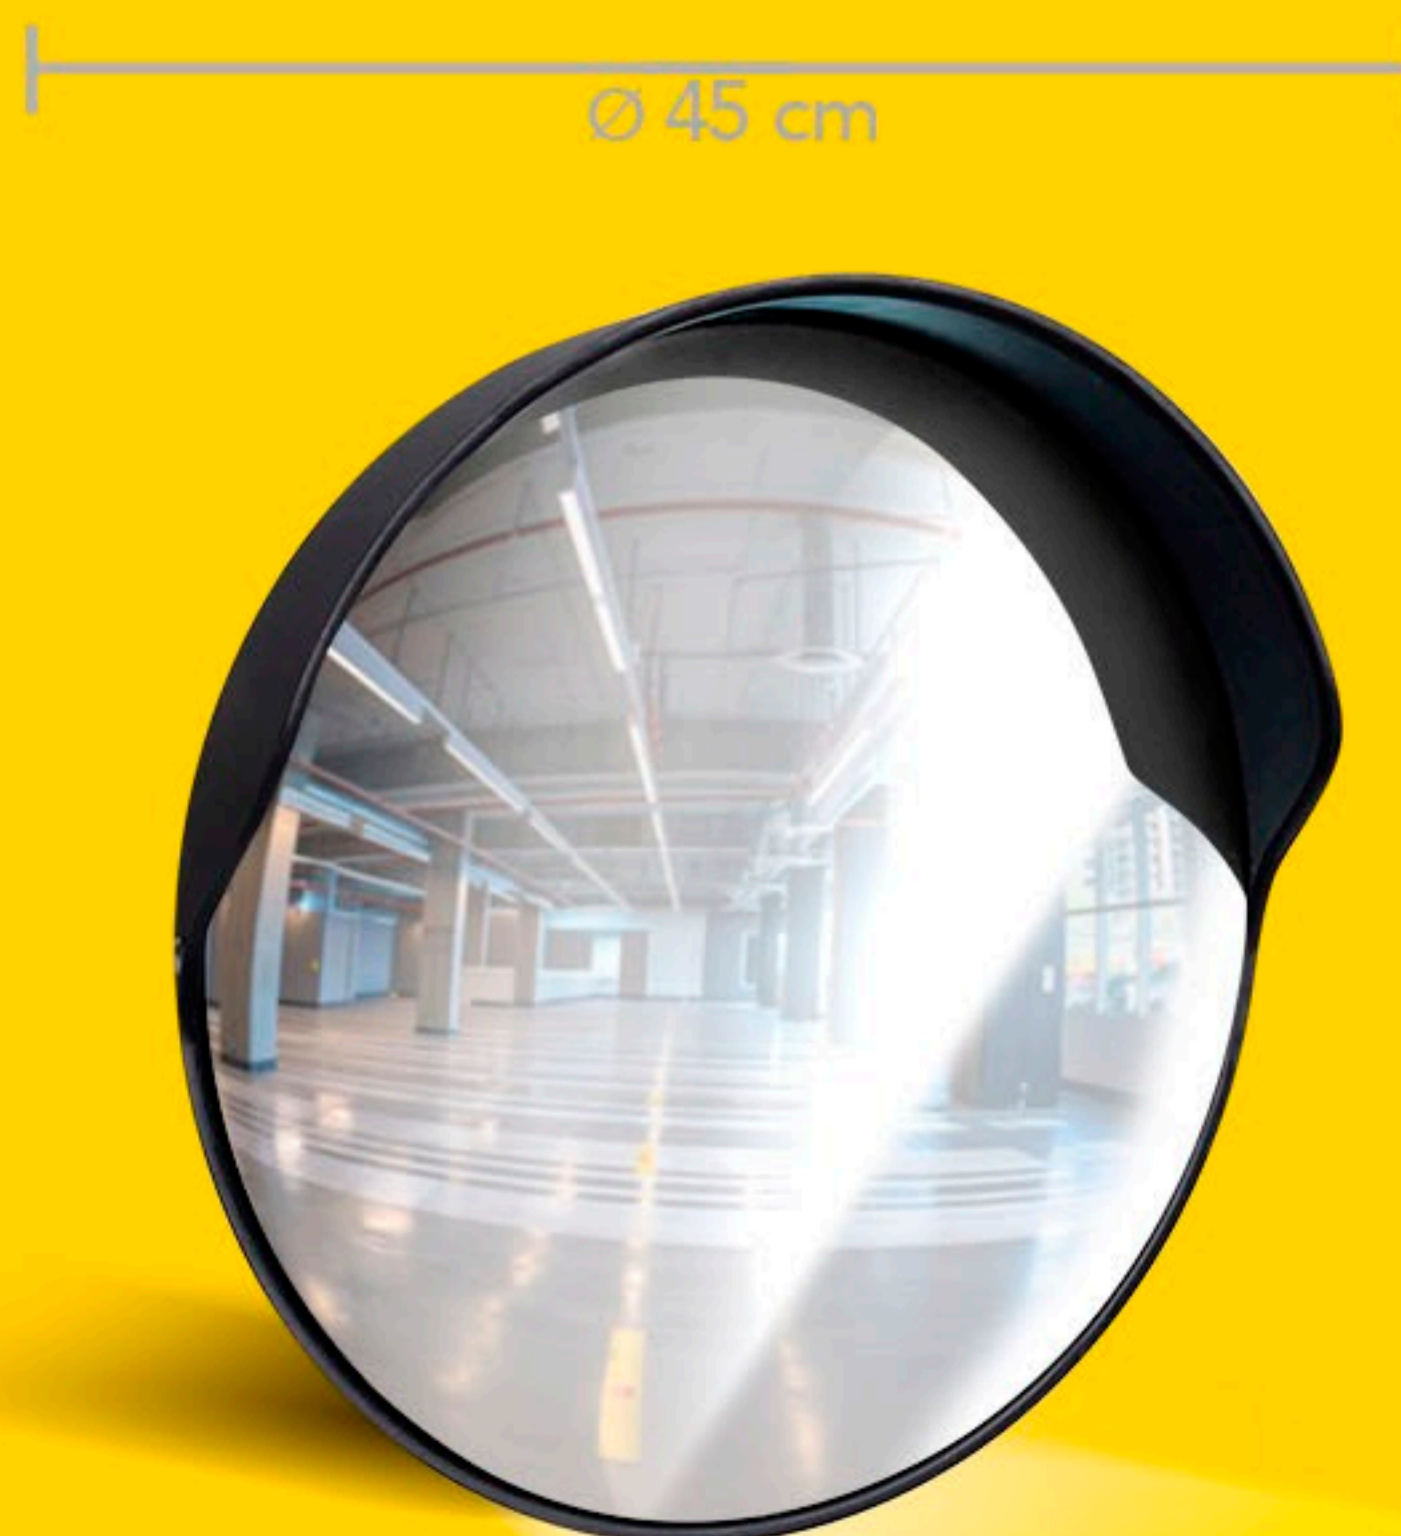

DURA+

ESPEJO CONVEXO

L164-000021

Diámetro 45 cm

Especificaciones/Specifications

L164-000021

Artículo

Nombre del artículo	Espejo convexo
Artículo No.	L164-000021

Dimensiones

Diámetro	ø 45 cm
Alto	3 cm

Detalles

Peso (kg)	0.7
Color	Negro
Material	PC + PE
Aplicaciones	Interiores
Empaque	Cartón
Número de pares por Cartón	5

Item

Item name	Convex mirror
Item No.	L164-000021

Dimensiones

Diameter	ø 45 cm
Height	3 cm

Details

Weight (kg)	0.7
Color	Black
Material	PC + PE
Application	Indoor
Packing	Carton
Number of pairs per Carton	5

DURA+