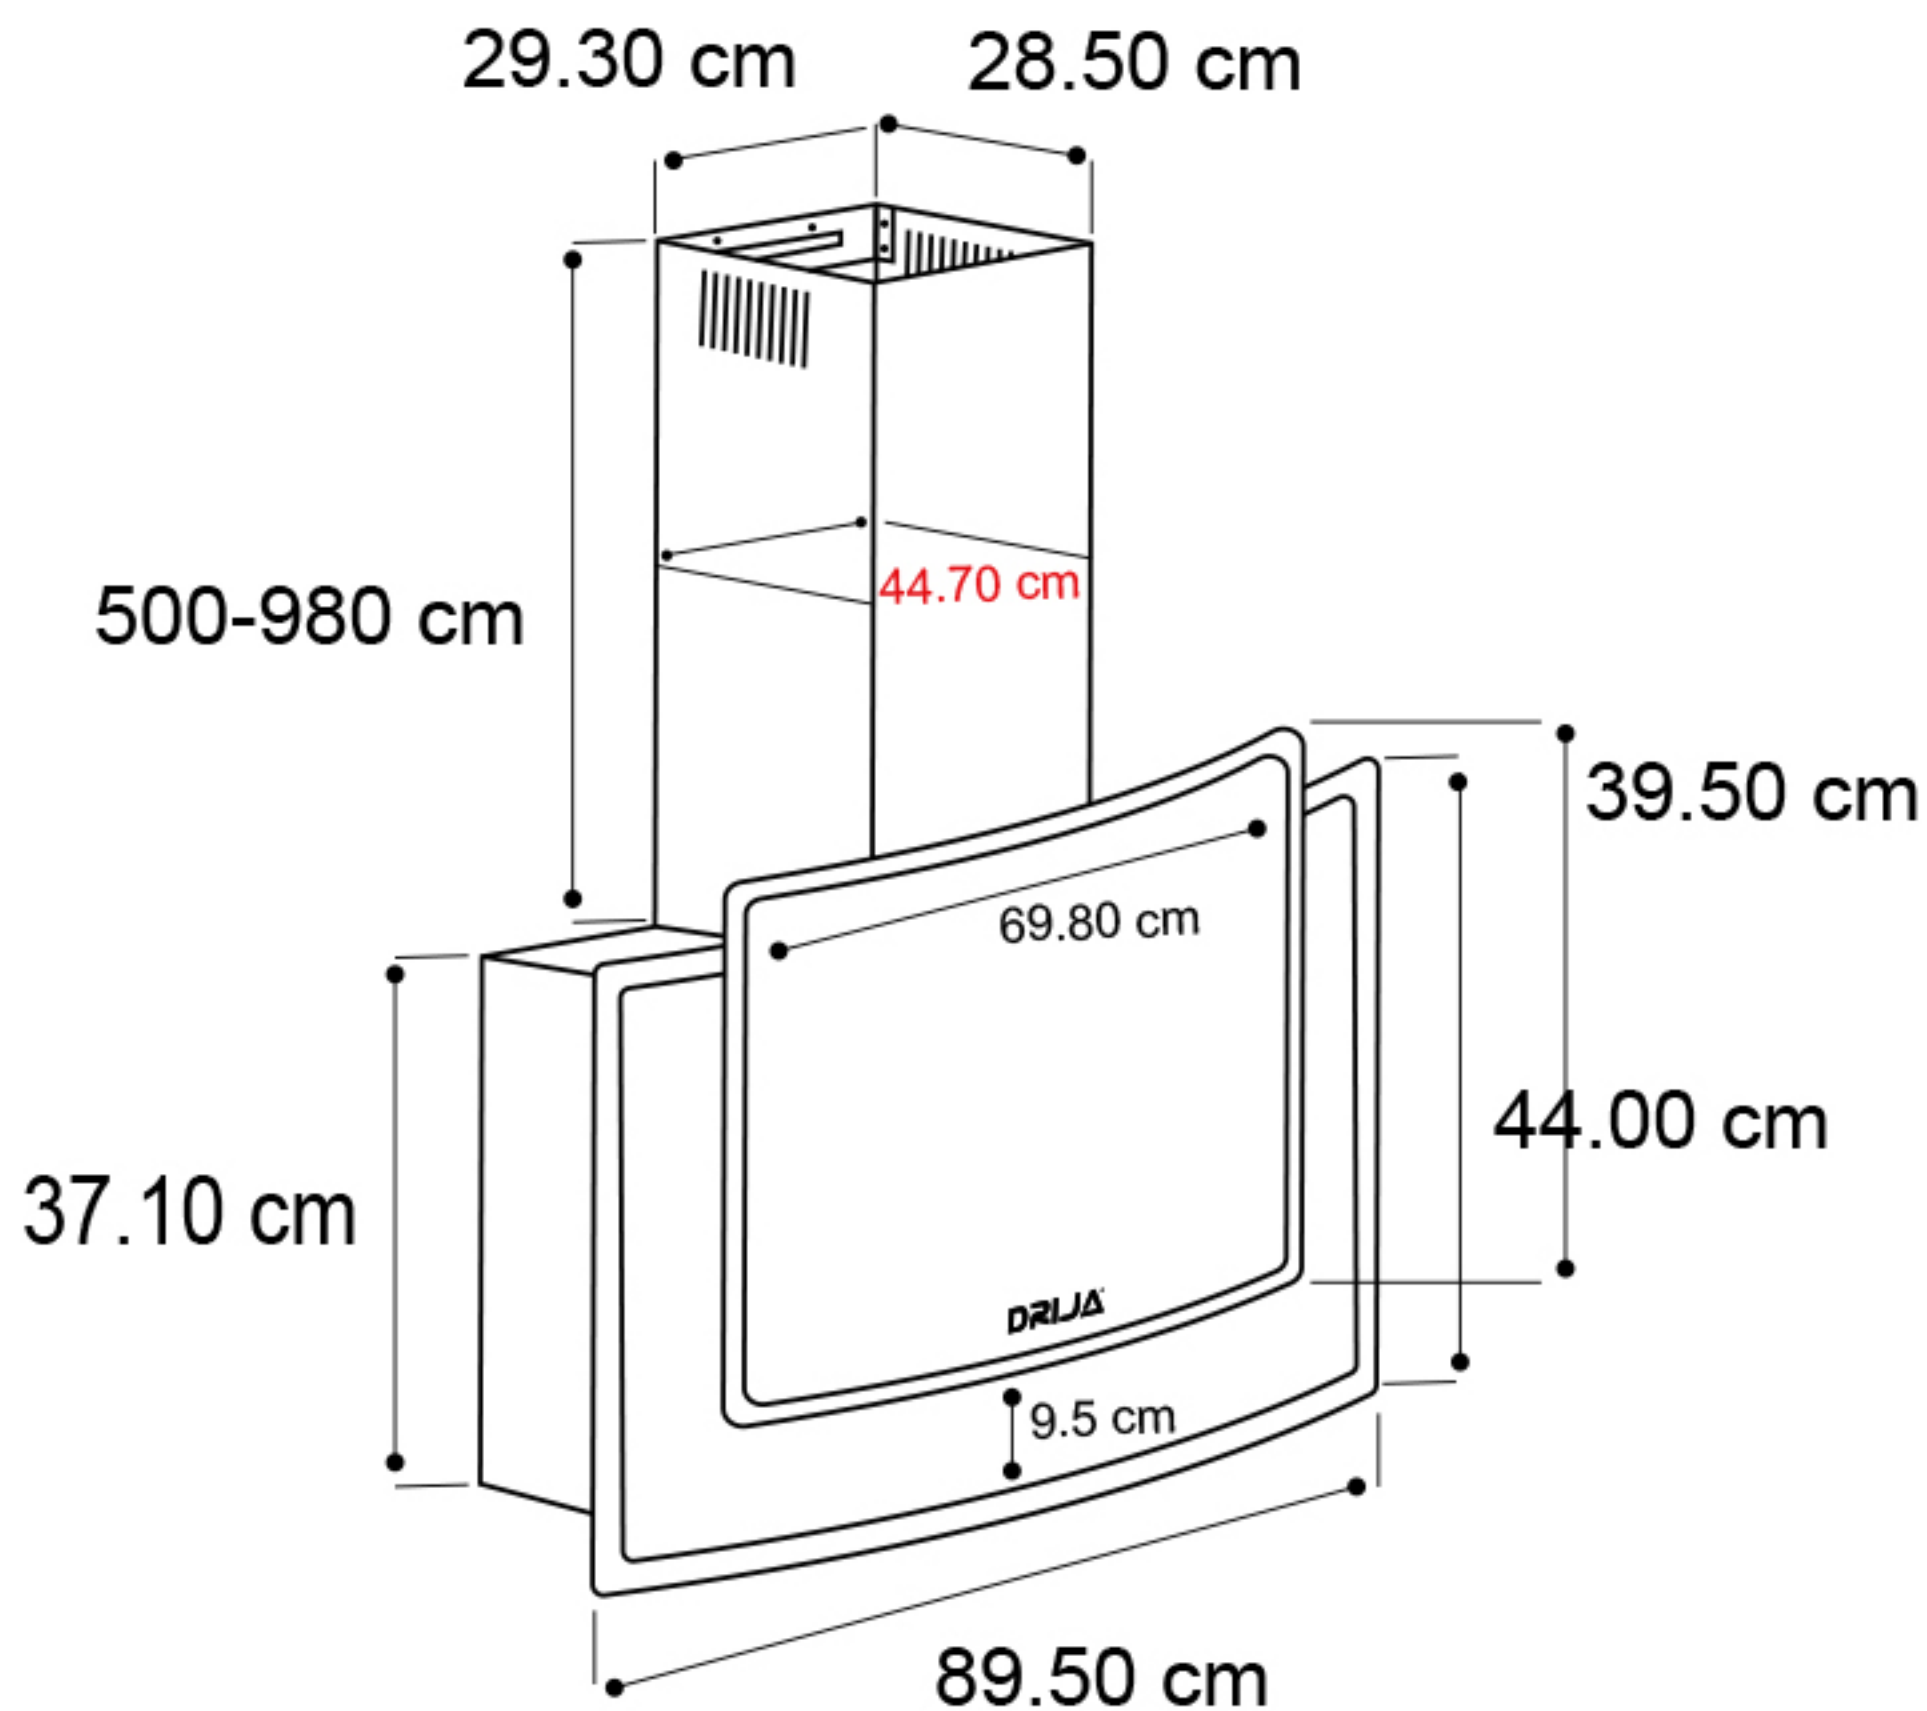

Contiene

- 2 Piezas de Chimenea
- 1 Tubo de Escape al Exterior (instalación opcional)

Datos de Consumo

- Capacidad de Extracción hasta 500m³/h
- Alimentación 110V-120V - 60 Hz
- 130 Watts

www.DrijaInternational.com

Escala en cm

Medidas Internas

DRIJA®