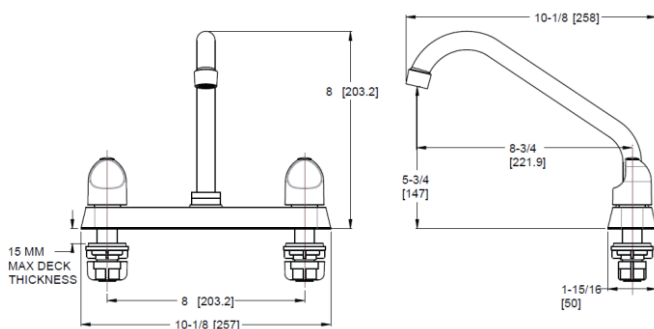

Pfirst Series

Características:

- Cocina 2 Manijas 8" Cuello Bajo
- Diseño limpio y minimalista, el estilo contemporáneo hace una declaración audaz y refleja las últimas tendencias
- Acabado en Cromo Pulido
- Cuerpo en latón
- Cartuchos Disco Cerámico
- Conexiones 1/2"
- Repuestos Disponibles

Construcción de metal

Fácil Instalación

3 Orificios

Garantía:

Para más información: