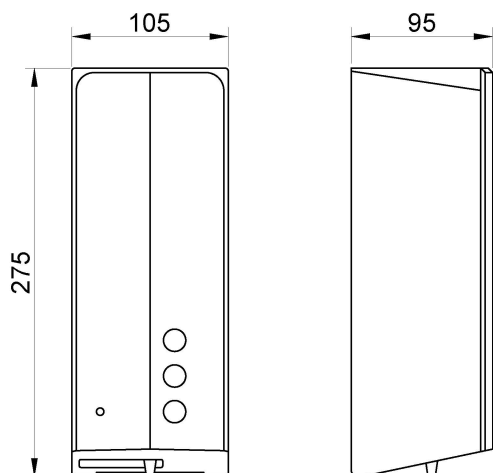

Dimensiones: 275 alto x 105 ancho x 95 fondo (mm). Capacidad: 1000 ml.

Componentes

- Carcasa de acero inoxidable.
- Sensor infrarrojo electrónico que para el dispensador cuando las manos se retiran del campo de detección.
- Con visor de contenido y cierre de seguridad.
- Led que indica cuando las pilas deben ser reemplazadas.

Características técnicas

Material: Acero inoxidable AISI 304

Acabado: Brillo

Capacidad: 1000 ml. Rellenable.

Funcionamiento: 6 pilas de 1.5V

Dimensiones: 275 alto x 105 ancho x 95 fondo (mm).

Instalación

Colocar a 45 cm de la superficie de encimera como mínimo.

Esquema dimensional

Ctra. Laureà Miró,
385-387
08980 | Sant
Feliu de
Llobregat,
Barcelona -
España
T. +34 934 742
423
F. +34 934 743
548
nofer@nofer.com
www.nofer.com

PRODUCTOS
RELACIONADOS

03038.N

03038.W