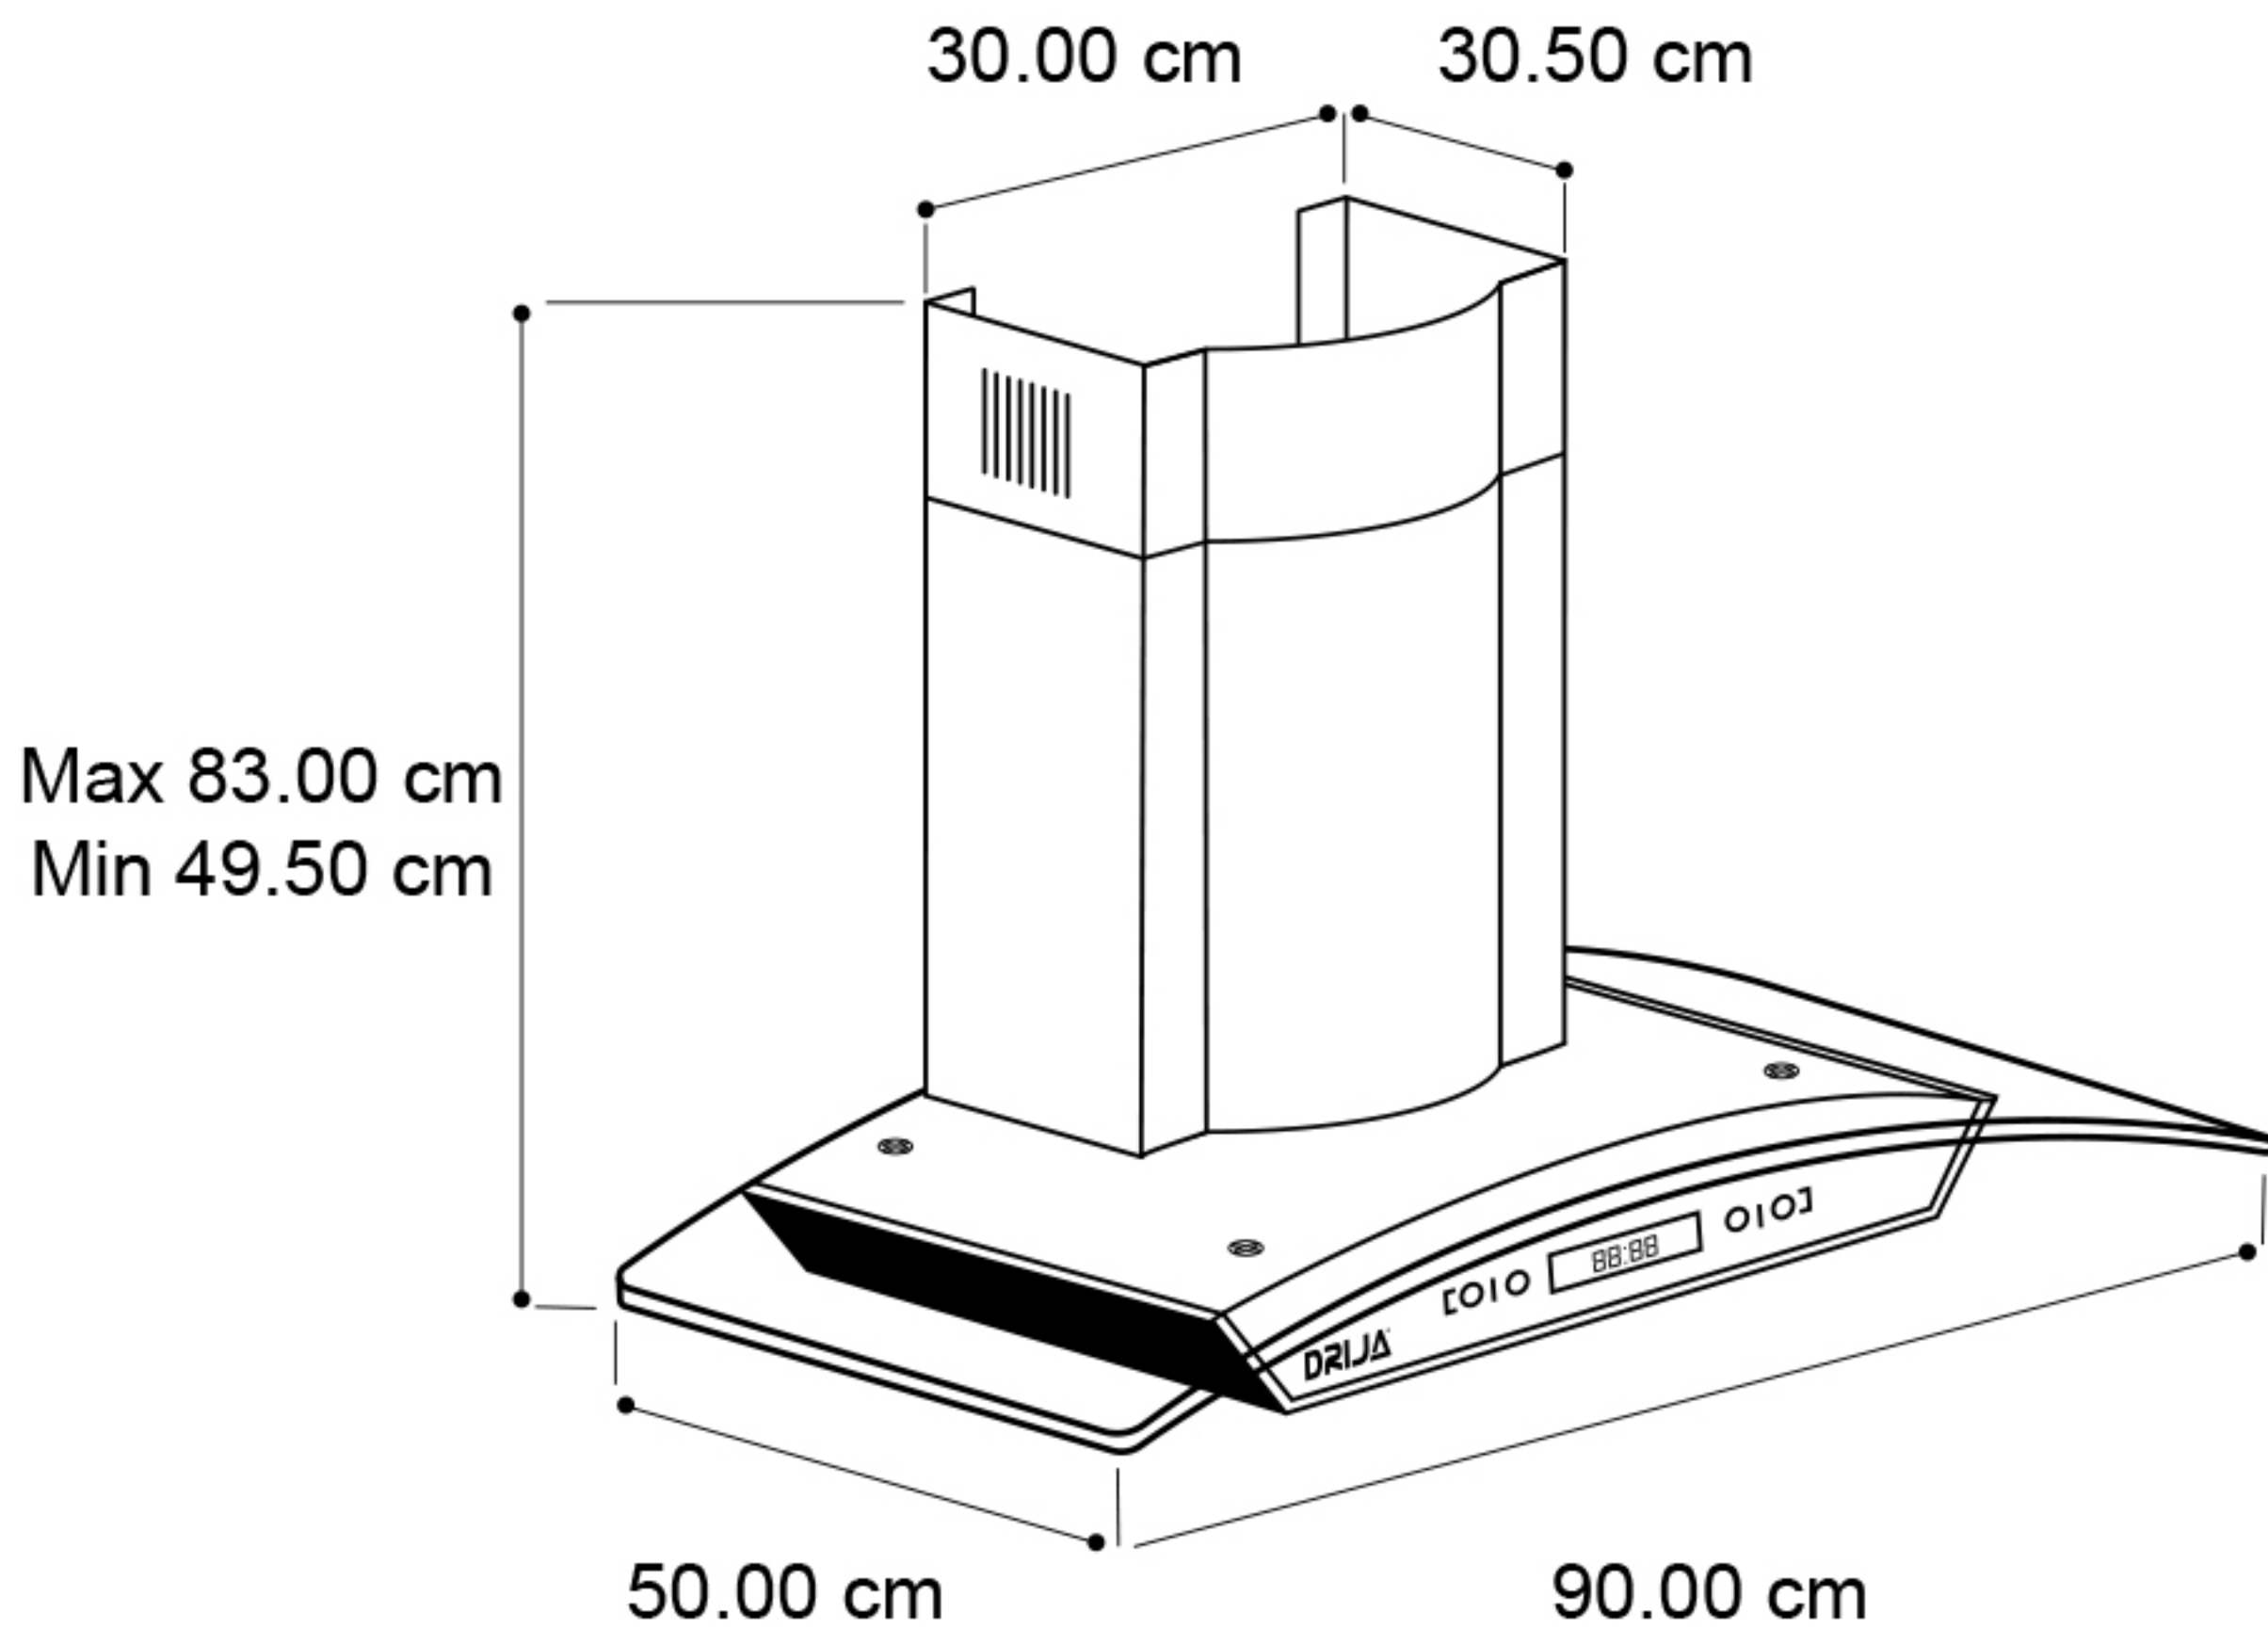

Contiene

- 2 Piezas de Chimenea
- 1 Tubo de Escape al Exterior (instalación opcional)

Datos de Consumo

- Capacidad de Extracción hasta 500m³/h
- Alimentación 110V-120V - 60 Hz
- 130 Watts

www.DrijaInternational.com

Escala en cm

Medidas Internas

DRIJA®