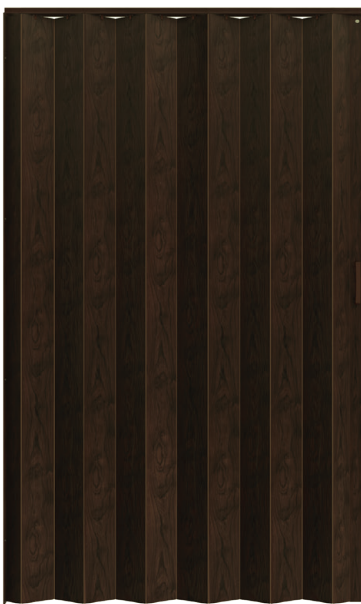

Puertas plegables Tivoli

DIMENSIONES

122cm ancho x 203cm alto

COLOR

Brown

CARACTERÍSTICAS

- Panel de 0,6 mm
- Bisagra flexible
- Jaladera e imán con placa
- Forma Rectangular.
- Paso de luz: 0%.
- Ancaje: Lateral a pared con clips de anclaje, con cierre magnético

GENERALIDADES:

- Armado fácil.
- Diseño: Tipo acordeón.
- Se pueden unir varias puertas.
- Se pueden cortar por la parte inferior.
- Diferentes áreas de aplicación.
- No requieren pintura, barniz o lija.
- Para uso en interiores.

MECANISMO:

- Las bisagras flexibles permiten plegar y replegar la puertas de forma suave.
- Se moviliza mediante un sistema de ruedecillas sencillas dentro de un riel superior.
- Se pueden instalar con cierre derrecho o izquierdo.