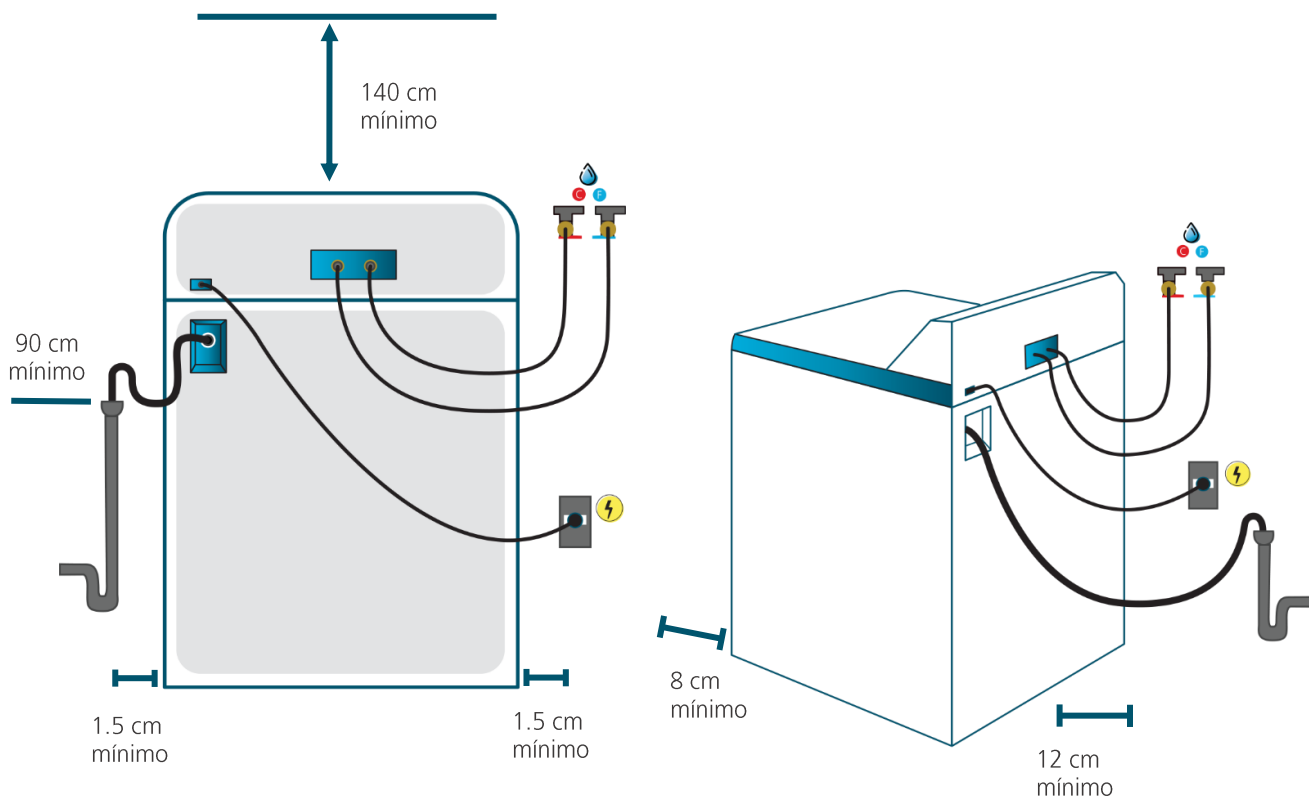

Especificaciones

Nomenclatura: LMP75205WDAB0

EAN / UPC: 757638389723

Importante

- Asegúrate de retirar todos los aditamentos del empaque tanto de la parte superior como de la inferior de la lavadora.
- Ajusta las cuatro patas niveladoras lo necesario para que la lavadora quede firmemente apoyada; usa nivel para comprobar la correcta nivelación.
- En caso de sólo contar con una toma de agua fría, utiliza un adaptador tipo Y conectando así ambas tomas de la lavadora.

Diagrama y medidas de instalación

Medidas y pesos

	Alto:	Ancho:	Profundo:	Peso:
sin empaque	111.63 cm	68.00 cm	67.80 cm	52.10 kg
con empaque	118.11 cm	73.32 cm	72.39 cm	60.80 kg