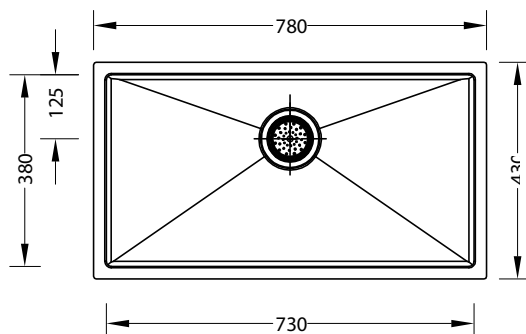

BM

FREGADERO TRIVOLI SQUARE UNA TINAS 780 X 430 X 240 MM

BM-7843SB

ESPECIFICACIONES

IDENTIFICACIÓN DEL PRODUCTO

- Producto: Fregadero Tivoli Square una tina Rectangular 780 x 430 x 240 mm
- Código de Fábrica: BM-7843SB
- Marca de Fabricación: BM

CARACTERÍSTICAS TÉCNICAS

- Material: Acero Inoxidable 304
- Acabado: Acero Inoxidable
- Peso neto: 7.50 Kg

*Adaptable a instalaciones domésticas y comerciales en lugares donde el agua es considerada potable

PRESENTACIÓN

TIPO DE EMPAQUE	DIMENSIONES (L x W x H)	PESO BRUTO
CAJA	92.7 x 55.5 x 32 cm	10.70 Kg

RECOMENDACIONES

- * Limpiar la grifería con solución de agua y vinagre al 5%. No utilice productos químicos.
- * Al momento de instalar es importante tomar en cuenta el instructivo de instalación a fin de prevenir cualquier daño al producto.
- * Revise detenidamente la garantía al dorso del instructivo de instalación.

DIMENSIONES

VISTA SUPERIOR

VISTA FRONTAL

Unidades expresadas en mm