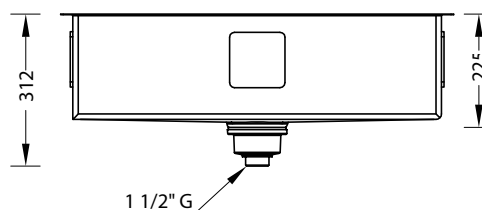

BM

FREGADERO TRIVOLI SQUARE UNA TINAS 780 X 430 X 240 MM

BM-7843SB

ESPECIFICACIONES

IDENTIFICACIÓN DEL PRODUCTO

- Producto: Fregadero Tivoli Square una tina Rectangular 780 x 430 x 240 mm
- Código de Fábrica: BM-7843SB
- Marca de Fabricación: BM

CARACTERÍSTICAS TÉCNICAS

- Material: Acero Inoxidable 304
- Acabado: Acero Inoxidable
- Peso neto: 7.50 Kg

*Adaptable a instalaciones domésticas y comerciales en lugares donde el agua es considerada potable

PRESENTACIÓN

TIPO DE EMPAQUE	DIMENSIONES (L x W x H)	PESO BRUTO
CAJA	92.7 x 55.5 x 32 cm	10.70 Kg

RECOMENDACIONES

- * Limpiar la grifería con solución de agua y vinagre al 5%. No utilice productos químicos.
- * Al momento de instalar es importante tomar en cuenta el instructivo de instalación a fin de prevenir cualquier daño al producto.
- * Revise detenidamente la garantía al dorso del instructivo de instalación.

DIMENSIONES

VISTA SUPERIOR

VISTA FRONTAL

Unidades expresadas en mm