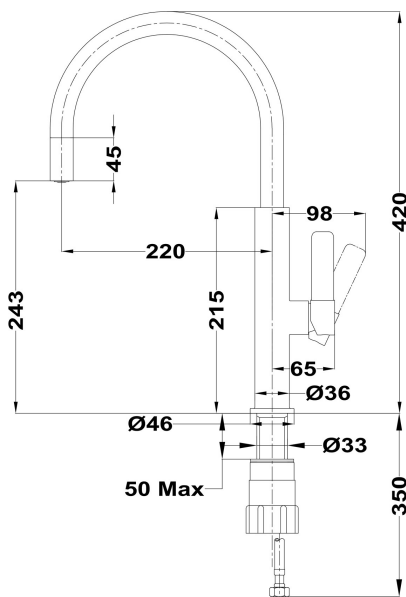

Grifo de cocina monomando con caño giratorio y aireador anti-calcáreo.
Negro

Anti-Scale
Aerator

Easy_Quick

Saving
Water

Swivel
Spout

REFERENCIA

REF: 116030023

EAN: 8434778002102

CARACTERÍSTICAS

Caño giratorio
Cartucho de discos cerámicos de alta resistencia
Preciso control de la temperatura
Mayor suavidad en el manejo
Aireador anti-calcáreo integrado en el caño
Latiguillos flexibles de alimentación de 3/8" y 1/2" de alta resistencia
Sistema de fijación rápida Easy-Quick

DIMENSIONES

Altura del producto (mm): 420

Anchura del producto (mm):

Profundidad del producto (mm):

Longitud del producto (mm):

Peso neto (kg): 0,95

COLORES

	116030023	Cromo Negro
	116030022	Stone Grey
	116030022	Chrome Titanium
	116030022	Chrome Brass
	116030022	Cromo Blanco
	116030022	Cromo