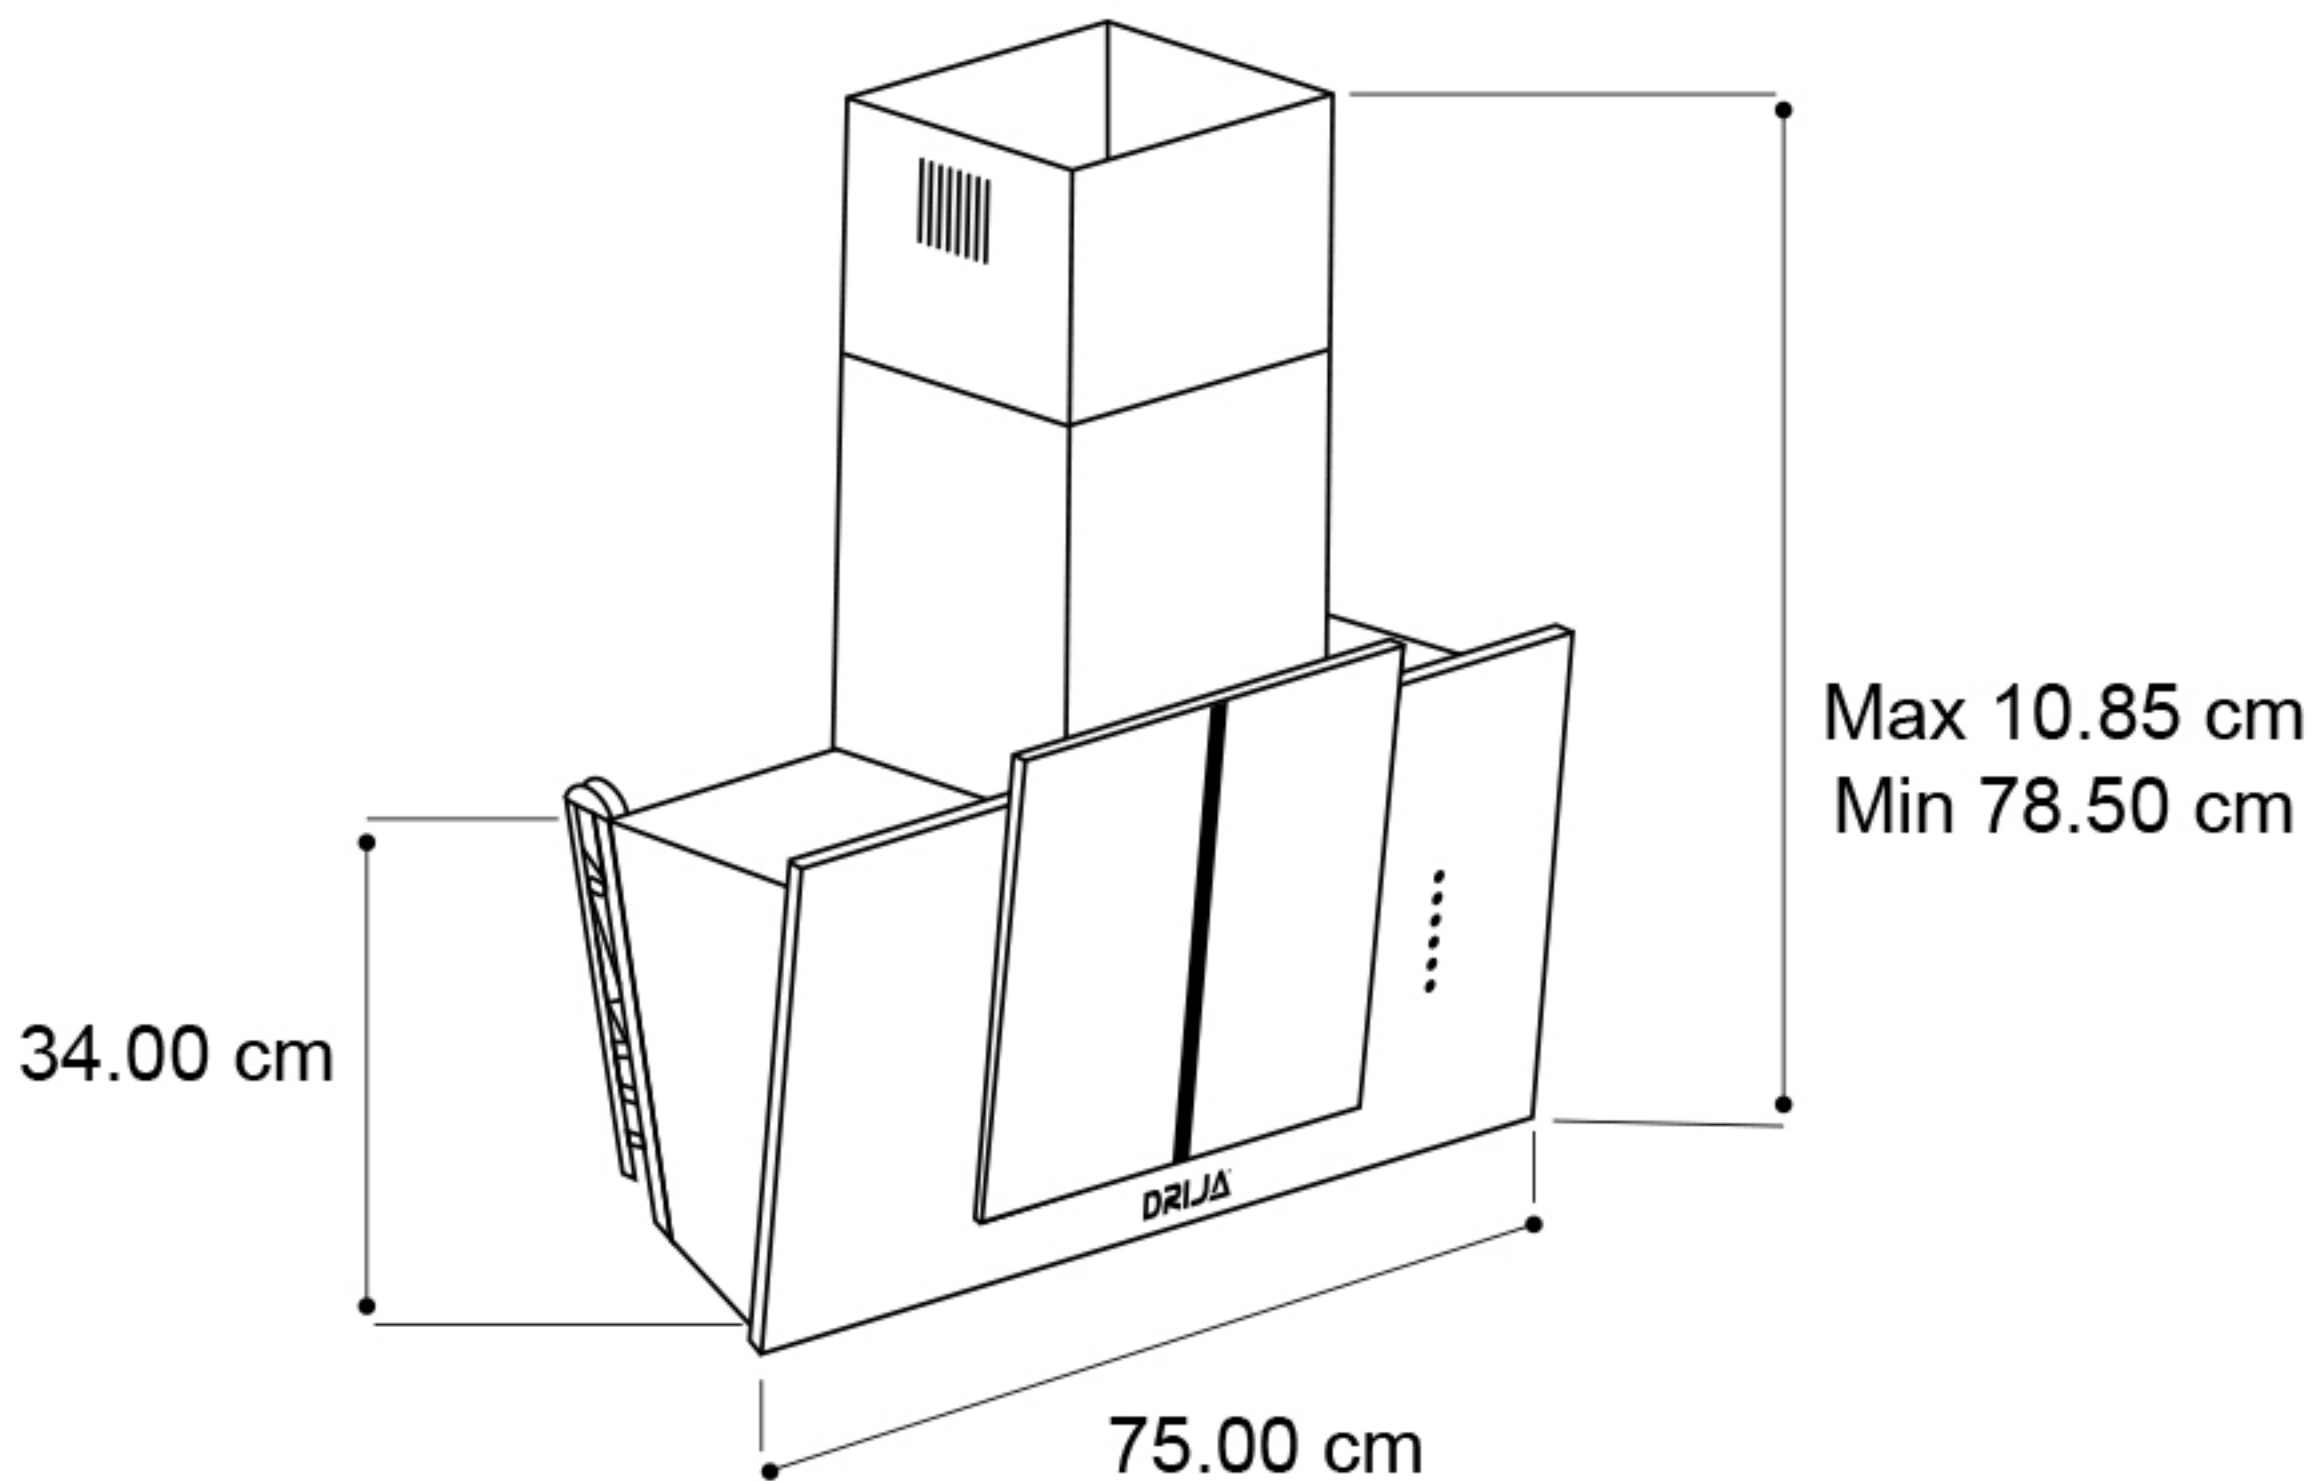

Contiene

- 2 Piezas de Chimenea
- 1 Tubo de Escape al Exterior (instalación opcional)

Datos de Consumo

- Capacidad de Extracción hasta 500m³/h
- Alimentación 110V-120V - 60 Hz
- 130 Watts

www.DrijaInternational.com

Escala en cm

Medidas Internas

DRIJA®