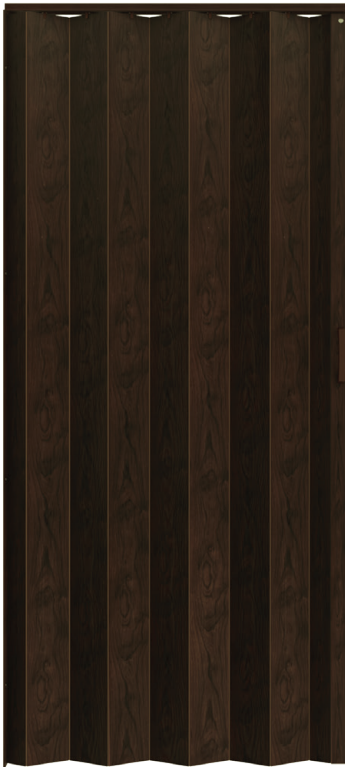

Puertas plegables Tivoli

DIMENSIONES

91cm ancho x 203cm alto

COLOR

Brown

CARACTERÍSTICAS

- Panel de 0,6 mm
- Bisagra flexible
- Jaladera e imán con placa
- Forma Rectangular.
- Paso de luz: 0%.
- Ancaje: Lateral a pared con clips de anclaje, con cierre magnético

GENERALIDADES:

- Armado fácil.
- Diseño: Tipo acordeón.
- Se pueden unir varias puertas.
- Se pueden cortar por la parte inferior.
- Diferentes áreas de aplicación.
- No requieren pintura, barniz o lija.
- Para uso en interiores.

MECANISMO:

- Las bisagras flexibles permiten plegar y replegar la puertas de forma suave.
- Se moviliza mediante un sistema de ruedecillas sencillas dentro de un riel superior.
- Se pueden instalar con cierre derrecho o izquierdo.