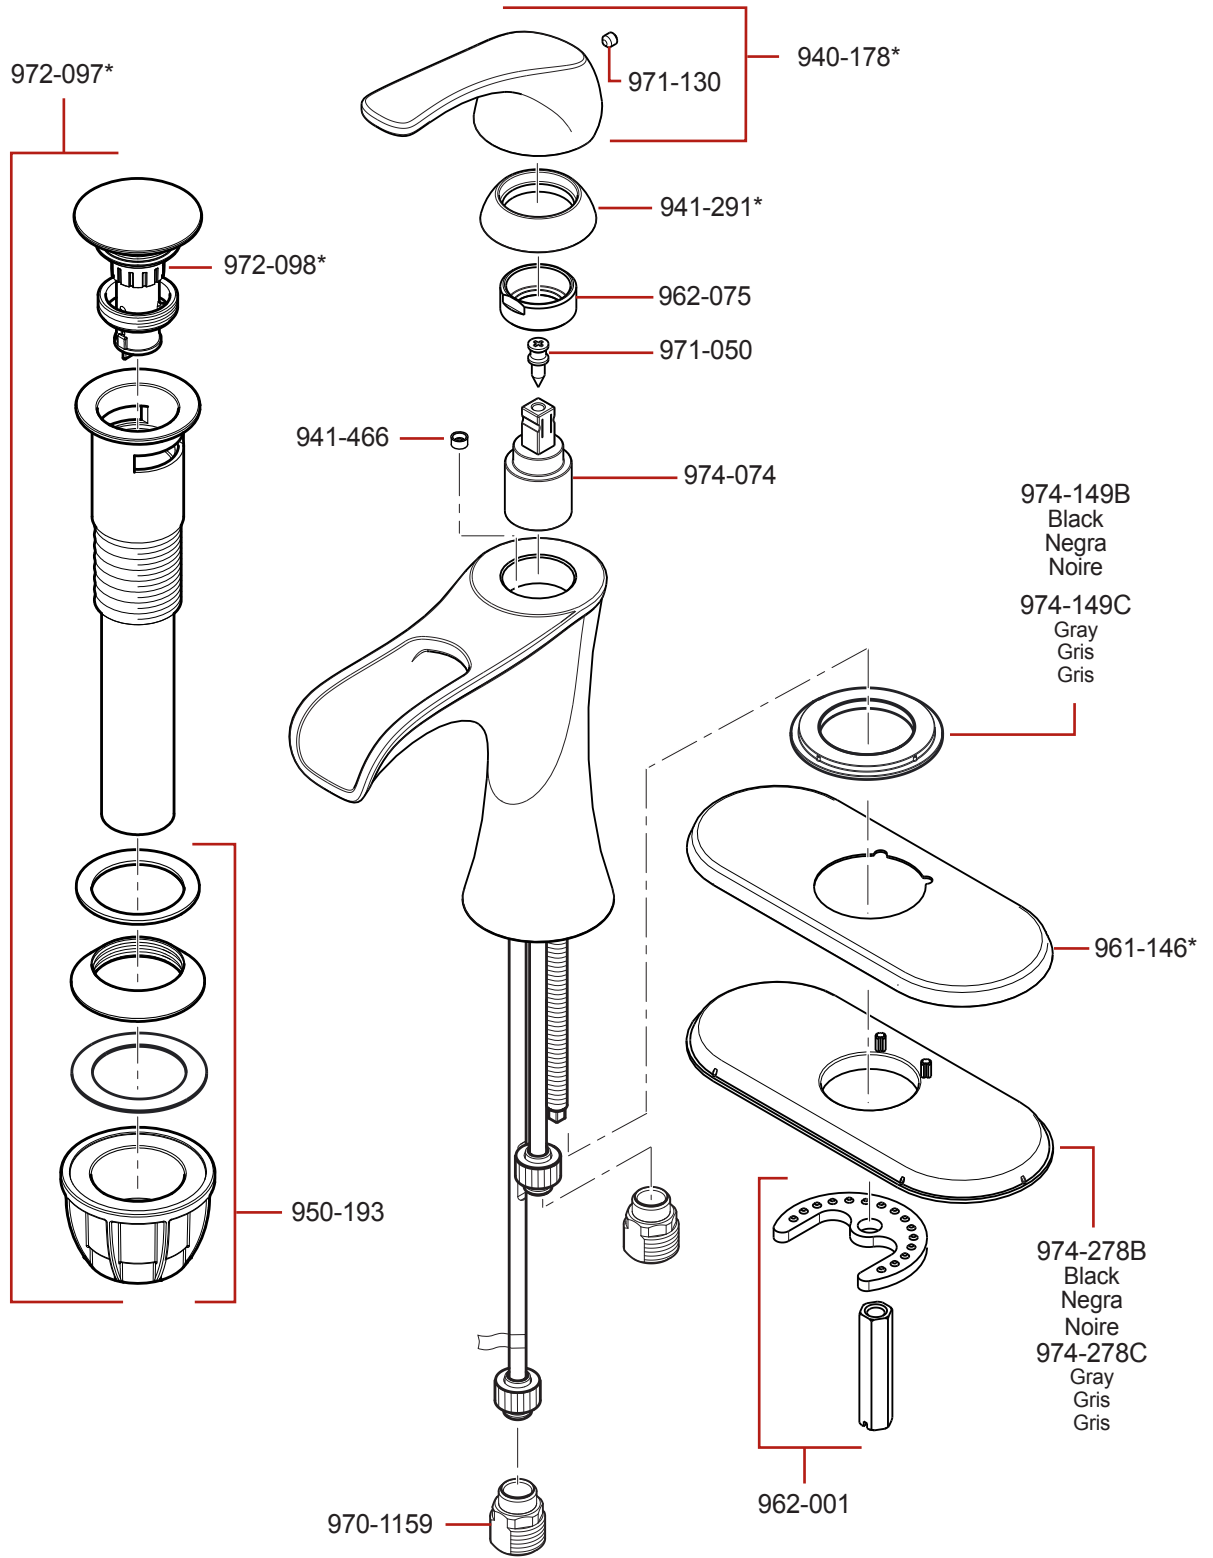

LF-042-JD • Parts Explosion • Esquema de piezas • Vue éclatée des pièces

	English	Español	Français
*	Replace * with Finish Letter	Sustitue * con la letra de acabado	Remplace * avec la lettre de finition
A	Polished Chrome	Cromo Pulido	Chrome Poli
B	Black	Negra	Noire
CW	Polished Chrome and White	Cromo pulido y blanco	Chrome poli et blanc
GS	Brushed Nickel with Spot Defense	Níquel Cepillado con Spot Defense	Nickel Brossé avec Spot Defense
J	PVD Brushed Nickel	PVD Níquel Cepillado	PVD Nickel Brossé
Y	Tuscan Bronze	Bronce Toscano	Bronze Le Toscan