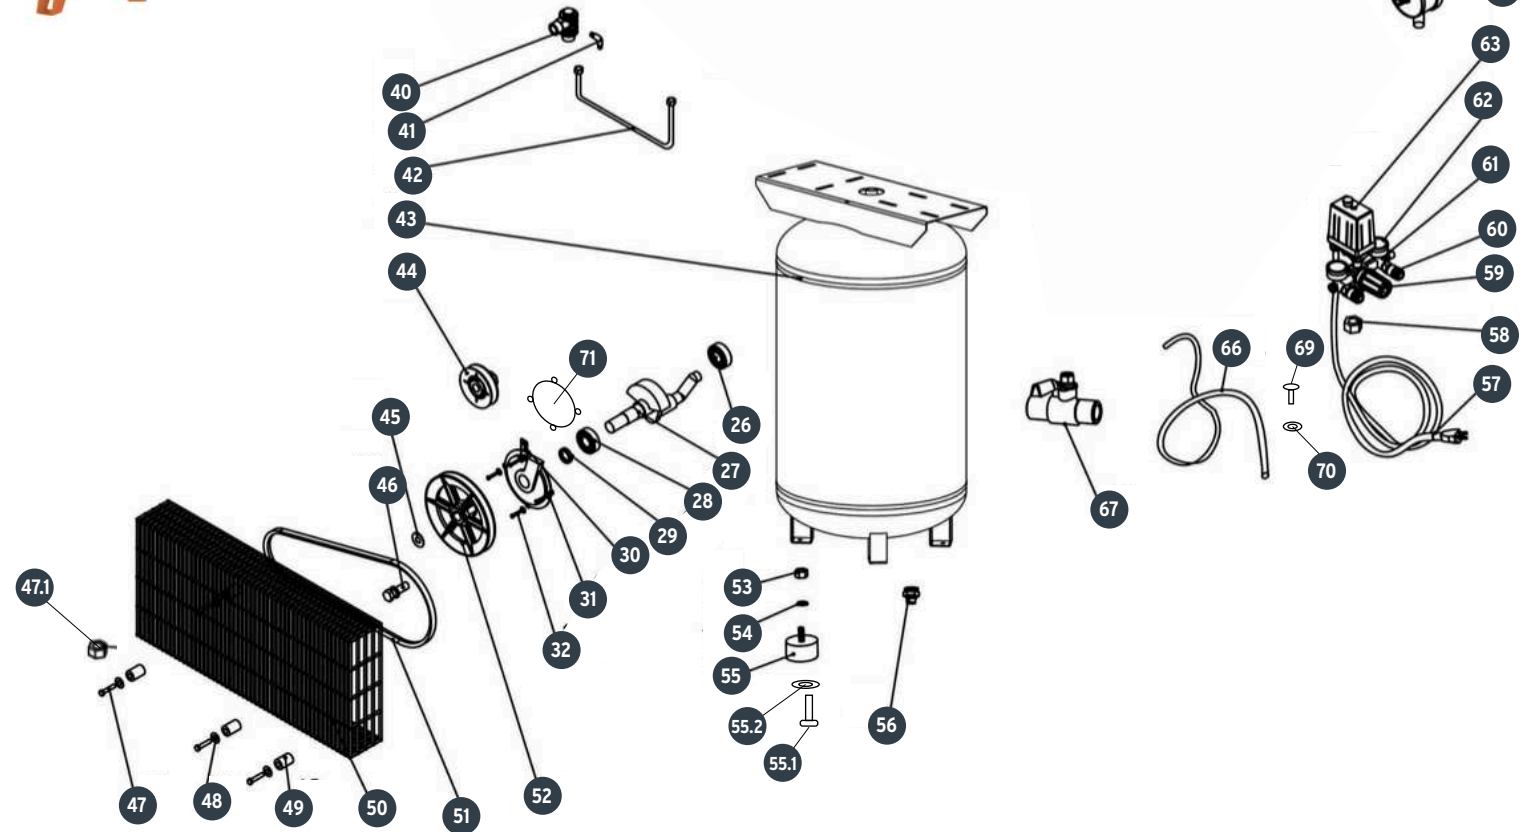

B

No.	Código	Clave	Descripción
40	921135	R40-COMP-120LV	Válvula antiretorno
41	921136	R41-COMP-120LV	Conector
42	921137	R42-COMP-120LV	Tubo de alivio
43	921138	R43-COMP-120LV	Tanque
44	921139	R44-COMP-120LV	Polea de motor
45	921140	R45-COMP-120LV	Arandela 8
46	921141	R46-COMP-120LV	Tornillo M8x30
47	921142	R47-COMP-120LV	Tornillo M5x35
47.1	921911	R47.1-COMP-120LV	Tuerca hexagonal 8
48	921143	R48-COMP-120LV	Arandela 5
49	921144	R49-COMP-120LV	SopORTE
50	921145	R50-COMP-120LV	Guarda
51	921146	R51-COMP-120LV	Banda
52	921147	R52-COMP-120LV	Polea de compresor
53	921148	R53-COMP-120LV	Tuerca M10
54	921149	R54-COMP-120LV	Rondana
55	921150	R55-COMP-120LV	Pata
55.1	921151	R55.1-COMP-120LV	Tornillo
55.2	921152	R55.2-COMP-120LV	Arandela
56	921153	R56-COMP-120LV	Drenaje de tanque
57	921154	R57-COMP-120LV	Cable
58	921155	R58-COMP-120LV	Tuerca
59	921156	R59-COMP-120LV	Válvula reguladora
60	921157	R60-COMP-120LV	Válvula de salida
61	921158	R61-COMP-120LV	Válvula de seguridad
62	921159	R62-COMP-120LV	Manómetro
63	921160	R63-COMP-120LV	Presostato
64	921161	R64-COMP-120LV	Filtro de aire
65	921162	R65-COMP-120LV	Tubo conector
66	921163	R66-COMP-120LV	Cable
67	921164	R67-COMP-120LV	Salida 3/4
69	921165	R69-COMP-120LV	Tornillo Ø8x35 mm
70	921166	R70-COMP-120LV	Arandela plana Ø8 mm
71	906901	R71-COMP-120LV	Junta

B