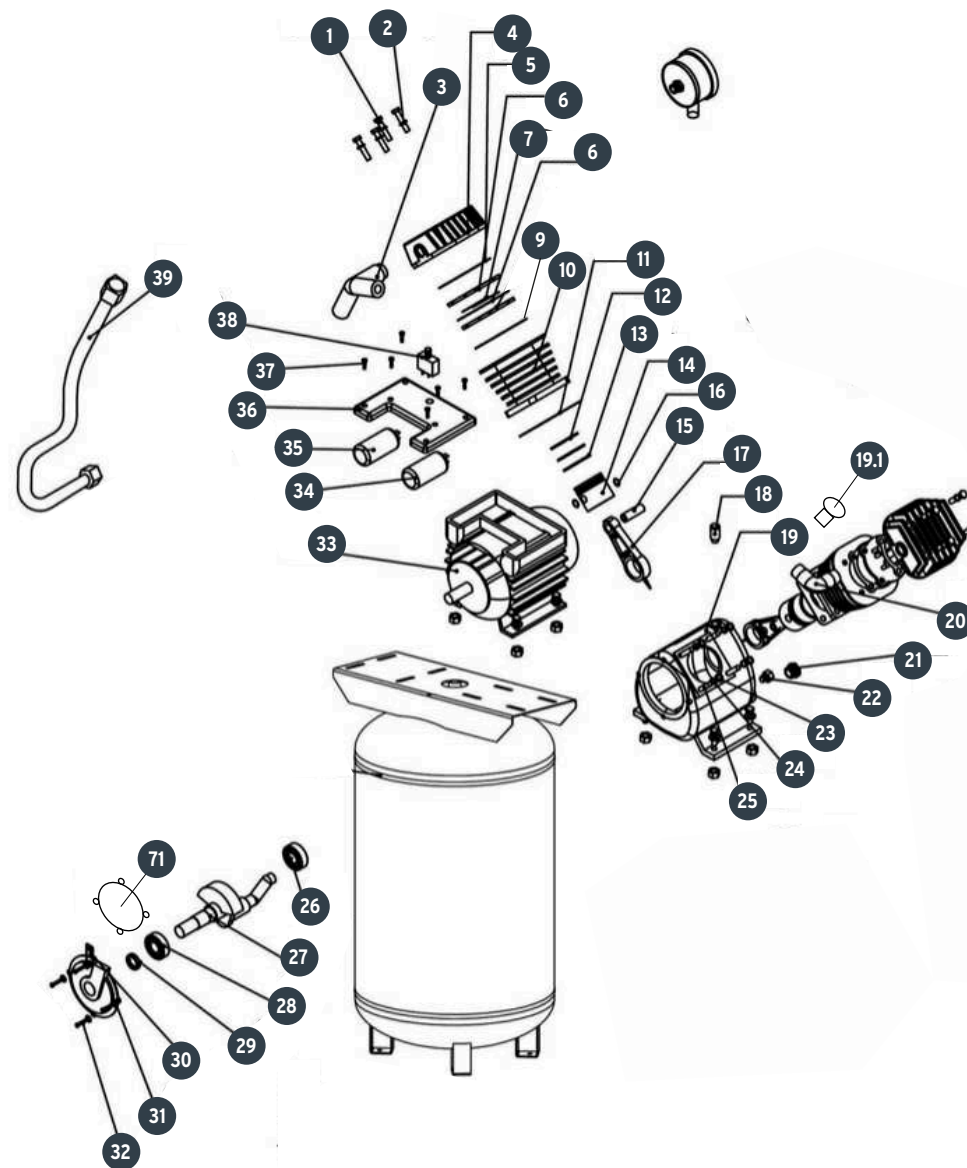

A

No.	Código	Clave	Descripción
1	921072	R1-COMP-120LV	Tornillo M6x45
2	921073	R2-COMP-120LV	Rondana de presión 6
3	921074	R3-COMP-120LV	Conector
4	921075	R4-COMP-120LV	Tapa de cilindro
5	921076	R5-COMP-120LV	Junta de tapa de cilindro
6	921077	R6-COMP-120LV	Placa de válvula
7	921078	R7-COMP-120LV	Hoja de válvula
8	921079	R8-COMP-120LV	Junta
9	921080	R9-COMP-120LV	Junta de válvula
10	921081	R10-COMP-120LV	Cilindro
11	921082	R11-COMP-120LV	Junta de cilindro
12	921083	R12-COMP-120LV	Anillo de pistón
13	921084	R13-COMP-120LV	Anillo de aceite
14	921085	R14-COMP-120LV	Pistón
15	921010	R15-COMP-120LV	Perno de pistón
16	921011	R16-COMP-120LV	Seguro "C"
17	921012	R17-COMP-120LV	Biela
18	921013	R18-COMP-120LV	Tapón
19	921014	R19-COMP-120LV	Cárter
19.1	904933	R19.1-COMP-120LV	Tapón de llenado de aceite
20	921110	R20-COMP-120LV	Conector
21	921111	R21-COMP-120LV	Nivel de aceite
22	921112	R22-COMP-120LV	Tornillo de drenado de aceite
23	921113	R23-COMP-120LV	Tuerca M8
24	921114	R24-COMP-120LV	Rondana de presión 8
25	921115	R25-COMP-120LV	Perno M8x32
26	921116	R26-COMP-120LV	Balero 6204-2RS
27	921117	R27-COMP-120LV	Cigüeñal
28	921118	R28-COMP-120LV	Balero 6205-2RS
29	921119	R29-COMP-120LV	Sello de aceite
30	921120	R30-COMP-120LV	Soporte de guarda
31	921121	R31-COMP-120LV	Soporte de balero
32	921122	R32-COMP-120LV	Tornillo M8x25
33	921123	R33-COMP-120LV	Motor
34	921124	R34-COMP-120LV	Capacitor de arranque
35	921125	R35-COMP-120LV	Capacitor de trabajo
36	921126	R36-COMP-120LV	Cubierta de capacitor
37	921127	R37-COMP-120LV	Tornillo St 3.9x16
38	921128	R38-COMP-120LV	Interruptor de spbrecarga
39	921129	R39-COMP-120LV	Tubo de descarga </td