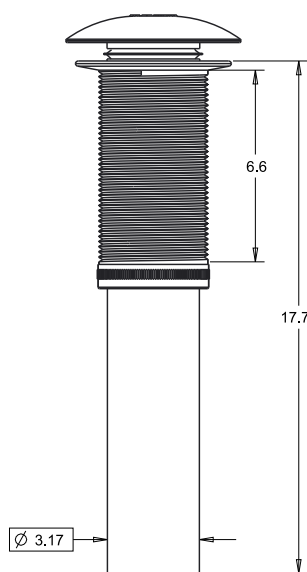

Contra para Lavabo

SIN Rebosadero con Tapón Push

PH-220, PH-220MB

- ✓ Ideal para lavabos de sobreponer
- ✓ Mejor desalojo de agua en su lavabo
- ✓ Funciona con tan solo oprimirlo
- ✓ Acabado en níquel cromado
- ✓ Fabricado en latón

Material de Fabricación

- ✓ Cuerpo Latón cromado
- ✓ Tapón push Latón push
- ✓ Empaque Caucho
- ✓ Tuerca Latón cromado
- ✓ Arandela Plástico

✓ Medidas:

Largo 17.7 cm
Diámetro del tubo 3.17 cm

Mod. PH-220

Mod. PH-220MB